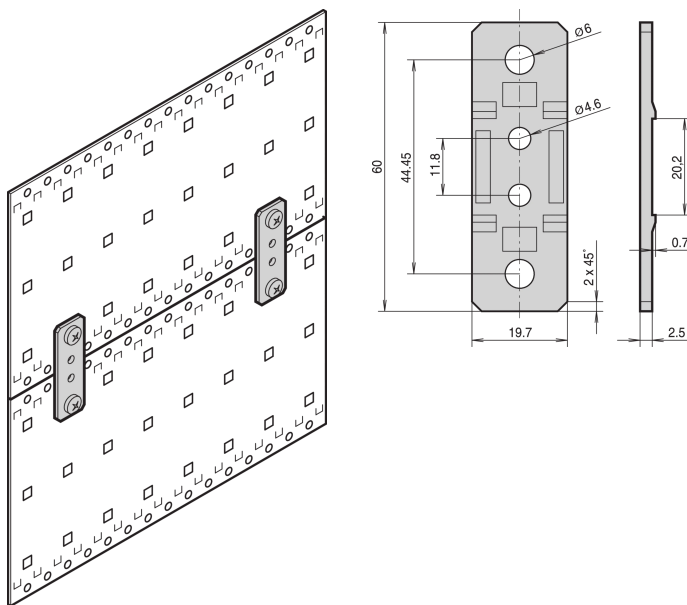

Wspornik łączący, EuropacPRO

NUMER KATALOGOWY

21101-954

Wsporniki służą do łączenia wentylatorów z panelami bocznymi subracka.

CERTYFIKATY

FUNKCJE

Do łączenia dwóch podpór EuropacPRO z panelami bocznymi typu F, typu H i typu L.

Do dołączenia subracka EuropacPRO i zespołu wentylatora pchającego

ATRYBUTY PRODUKTU

Typ produktu: Wspornik

Rodzina produktów: EuropacPRO

Typ: Wspornik łączący

Współpracuje z: Stojaki podrzędne

Materiał: Stop cynku

Wysokość stojaka: 1U

Liczba opakowań: 4

DODATKOWE INFORMACJE O PRODUKCIE

Wystarczające do połączenia dwóch podpór.

OSTRZEŻENIE

Produkty nVent powinny być instalowane i używane wyłącznie zgodnie z instrukcjami i materiałami szkoleniowymi nVent. Instrukcje są dostępne na stronie www.nvent.com oraz u przedstawiciela działu obsługi klienta firmy nVent. Nieprawidłowa instalacja, niewłaściwe użycie, niewłaściwe zastosowanie lub inne nieprzestrzeganie instrukcji i ostrzeżeń nVent może spowodować nieprawidłowe działanie produktu, uszkodzenie mienia, poważne obrażenia ciała i śmierć i/lub utratę gwarancji.