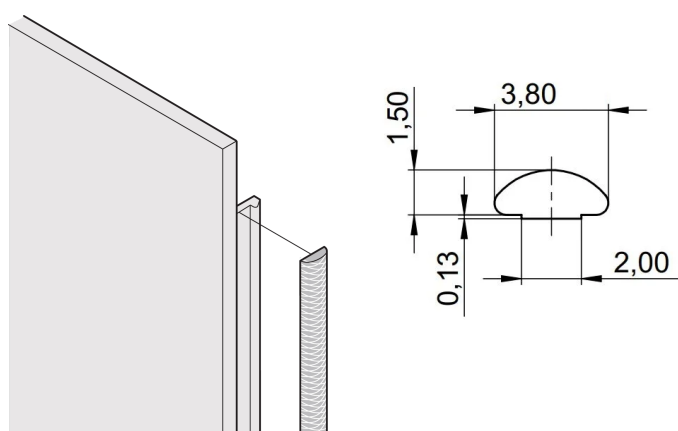

Zestaw osłony tekstylnej EMC do panelu przedniego, -40...+70°C, 5 U, 10 sztuk

NUMER KATALOGOWY

21101-978

Tekstylne uszczelki EMC są wkładane do szczeliny po prawej stronie przednich paneli w kształcie litery U. Uszczelki są przyklejone do przedniego panelu.

CERTYFIKATY

FUNKCJE

Tekstylna uszczelka EMC jest przymocowana poprzecznie do przedniego panelu lub w rowku prawego profilu, stosownie do przypadku.

Uszczelka profilowa jest przyklejona do powierzchni styku wspornika 19" lub kąta tylnego i ustawia przewodzące połączenie z panelami przednimi w kształcie litery U.

Zakres temperatur -40 °C ... +70 °C.

ATRYBUTY PRODUKTU

Wysokość stojaka: 5U

Liczba opakowań: 10

Materiał: Elastomer termoplastyczny

Rodzina produktów: EuropacPRO; RatiopacPRO; RatiopacPRO air; PropacPRO; Moduł wtykowy typu ramowego