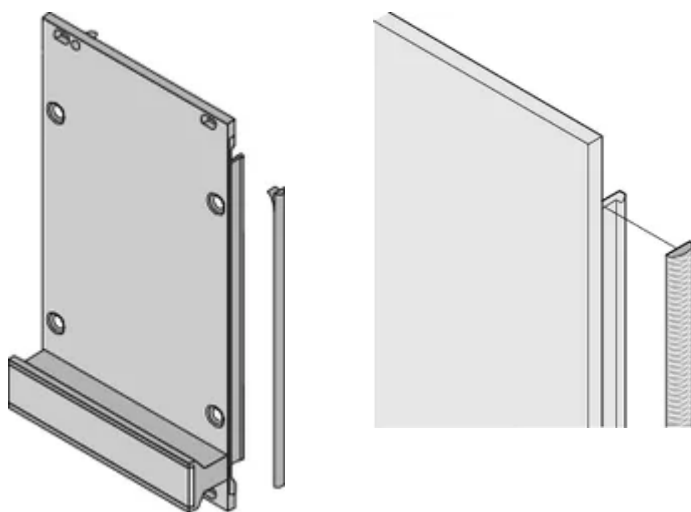

Materiał: Elastomer termoplastyczny

Rodzina produktów: EuropacPRO; RatiopacPRO; RatiopacPRO air; PropacPRO; Moduł wtykowy typu ramowego

Typ produktu: Zestaw ekranujący

Współpracuje z: Stojaki podrzędne; Obudowy; Panele przednie

Gross Weight: 0.028kg

DODATKOWE INFORMACJE O PRODUKCIE

Uszczelki EMC (tekstylne) są wymagane do ekranowania paneli przednich.

SCHEMATY

OSTRZEŻENIE

Produkty nVent powinny być instalowane i używane wyłącznie zgodnie z instrukcjami i materiałami szkoleniowymi nVent. Instrukcje są dostępne na stronie www.nvent.com oraz u przedstawiciela działu obsługi klienta firmy nVent. Nieprawidłowa instalacja, niewłaściwe użycie, niewłaściwe zastosowanie lub inne nieprzestrzeganie instrukcji i ostrzeżeń nVent może spowodować nieprawidłowe działanie produktu, uszkodzenie mienia, poważne obrażenia ciała i śmierć i/lub utratę gwarancji.