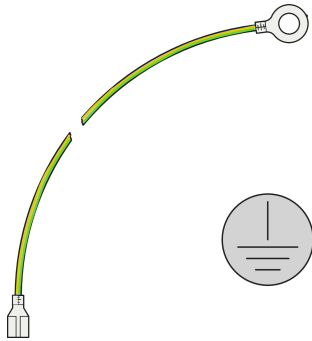

Zestaw uziemienia PropacPRO

NUMER KATALOGOWY

21102-001

Połączenia uziemienia ochronnego zgodnie z: DIN EN, VDE 0160 DIN EN, VDE 0805 DIN EN 61010, VDE 0411 CZĘŚĆ 50178 DIN EN 61010 A2, VDE 0411 CZĘŚĆ 62368/A1.

CERTYFIKATY

FUNKCJE

Połączenia uziemienia ochronnego zgodnie z: DIN EN 50178/VDE DIN EN-1/VDE 0805 DIN EN 61010?/VDE 0411 CZĘŚĆ 61010 DIN EN 0160?1A2 /VDE 0411 CZĘŚĆ 62368/A1

Przetestowano VDE

DIN EN 50178/VDE 0160DIN EN 62368-1-1/VDE 0805 DIN EN 61010?1/VDE 0411 CZĘŚĆ 1DIN EN 61010?1A2/VDE 0411 CZĘŚĆ 1A1