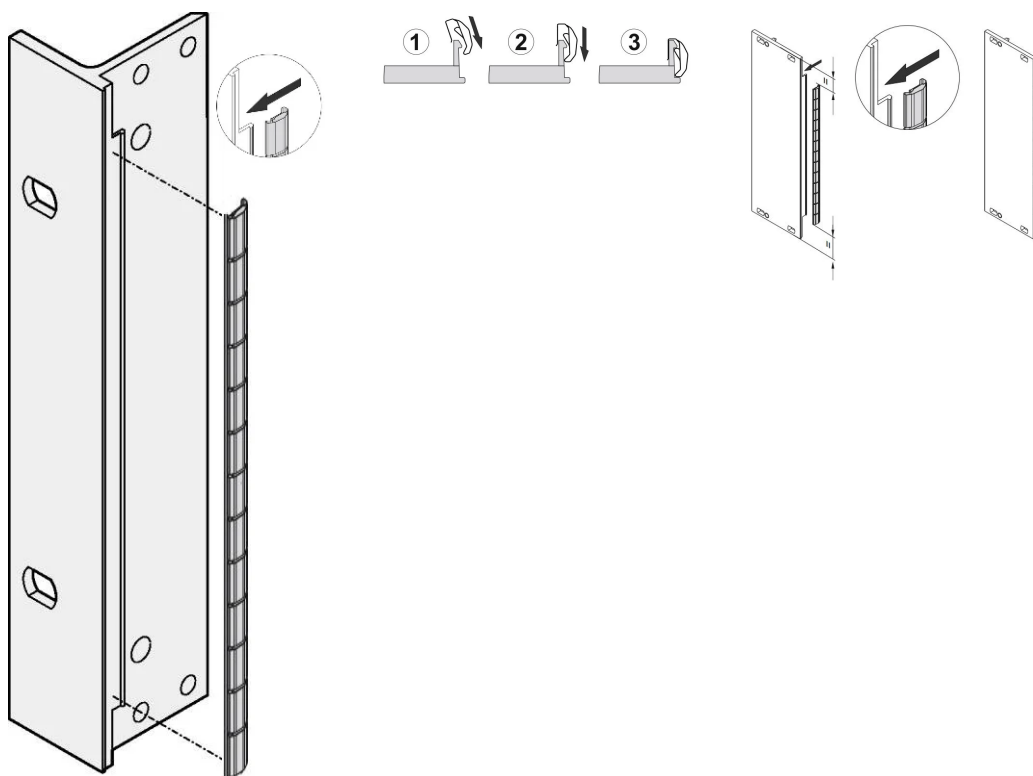

Panel przedni EMC Zestaw osłon ze stali nierdzewnej, do paneli przednich w kształcie litery U, 3 U, 10 sztuk

NUMER KATALOGOWY

21102-105

Uszczelki ze stali nierdzewnej EMC są umieszczane w szczelinie po prawej stronie przednich paneli w kształcie litery U.

Uszczelka zostanie przypięta do prawego wspornika przedniego panelu, wspornika 19" lub tylnego profilu subracka

FUNKCJE

Uszczelka EMC ze stali nierdzewnej do paneli przednich w kształcie litery U firmy SCHROFF oferuje doskonałą wydajność w zakresie skuteczności ekranowania i ogromny zakres temperatur od -200 do +160°C.

Łatwy montaż poprzez przypięcie uszczelki na prawym wsporniku przedniego panelu, wsporniku 19" lub tylnym profilu subracka

Zakres temperatur od -200 do +160°C..

ATRYBUTY PRODUKTU

Wysokość stojaka: 3U

Liczba opakowań: 10

Materiał: Stal nierdzewna

Rodzina produktów: EuropacPRO; RatiopacPRO; RatiopacPRO air; PropacPRO; Moduł wtykowy typu ramowego

Typ produktu: Zestaw ekranujący

Współpracuje z: Stojaki podrzędne; Obudowy; Panele przednie