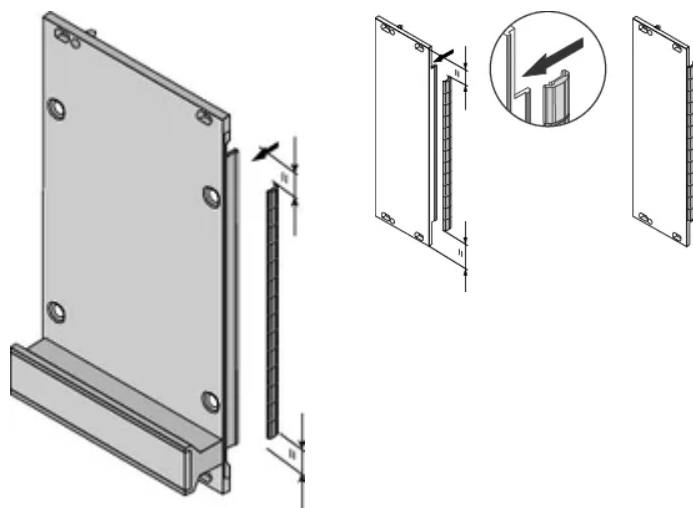

Materiał: Stal nierdzewna

Rodzina produktów: EuropacPRO; RatiopacPRO; RatiopacPRO air; PropacPRO; Moduł wtykowy typu ramowego

Typ produktu: Zestaw ekranujący

Współpracuje z: Stojaki podrzędne; Obudowy; Panele przednie

Gross Weight: 0.018kg

DODATKOWE INFORMACJE O PRODUKCIE

Uszczelki EMC (ze stali nierdzewnej) są wymagane do ekranowania paneli przednich.

SCHEMATY

OSTRZEŻENIE

Produkty nVent powinny być instalowane i używane wyłącznie zgodnie z instrukcjami i materiałami szkoleniowymi nVent. Instrukcje są dostępne na stronie www.nvent.com oraz u przedstawiciela działu obsługi klienta firmy nVent. Nieprawidłowa instalacja, niewłaściwe użycie, niewłaściwe zastosowanie lub inne nieprzestrzeganie instrukcji i ostrzeżeń nVent może spowodować nieprawidłowe działanie produktu, uszkodzenie mienia, poważne obrażenia ciała i śmierć i/lub utratę gwarancji.