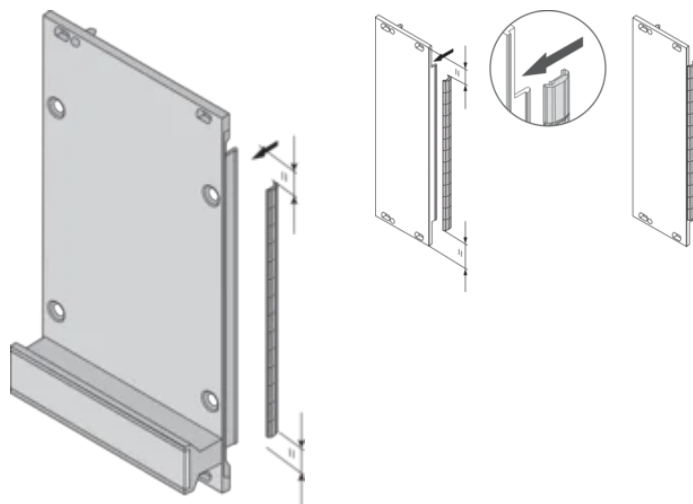

Łatwy montaż poprzez przypięcie uszczelki na prawym wsporniku przedniego panelu, wsporniku 19" lub tylnym profilem subracka

Zakres temperatur od -200 do +160°C..

ATRYBUTY PRODUKTU

Wysokość stojaka: 3U

Liczba opakowań: 100

Materiał: Stal nierdzewna

Rodzina produktów: EuropacPRO; RatiopacPRO; RatiopacPRO air; PropacPRO; Moduł wtykowy typu ramowego

Typ produktu: Zestaw ekranujący

Szerokość stojaka: 100HP

Współpracuje z: Stojaki podrzędne; Obudowy; Panele przednie

Gross Weight: 0.072kg

DODATKOWE INFORMACJE O PRODUKCIE

Uszczelki EMC (ze stali nierdzewnej) są wymagane do ekranowania paneli przednich.

SCHEMATY

OSTRZEŻENIE

Produkty nVent powinny być instalowane i używane wyłącznie zgodnie z instrukcjami i materiałami szkoleniowymi nVent. Instrukcje są dostępne na stronie www.nvent.com oraz u przedstawiciela działu obsługi klienta firmy nVent. Nieprawidłowa instalacja, niewłaściwe użycie, niewłaściwe zastosowanie lub inne nieprzestrzeganie instrukcji i ostrzeżeń nVent może spowodować nieprawidłowe działanie produktu, uszkodzenie mienia, poważne obrażenia ciała i śmierć i/lub utratę gwarancji.