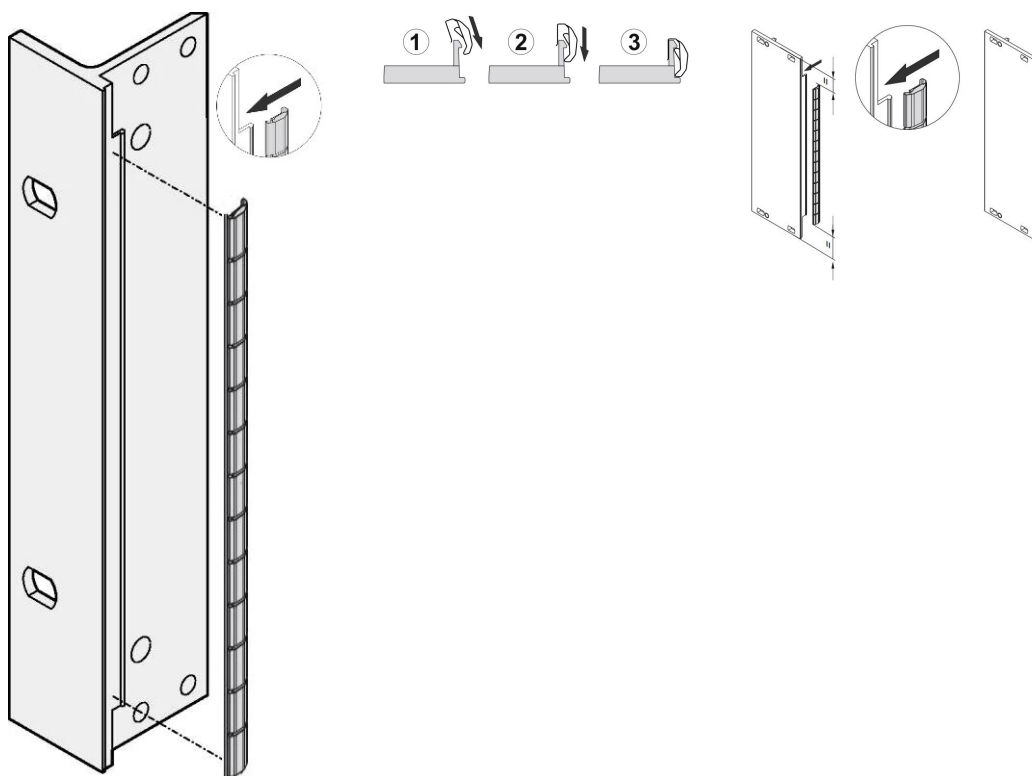

Panel przedni EMC Zestaw osłon ze stali nierdzewnej, do paneli przednich w kształcie litery U, 3 U, 100 sztuk

NUMER KATALOGOWY

21102-106

Uszczelki ze stali nierdzewnej EMC są umieszczane w szczelinie po prawej stronie przednich paneli w kształcie litery U.

Uszczelka zostanie przypięta do prawego wspornika przedniego panelu, wspornika 19" lub tylnego profilu subracka

FUNKCJE

Uszczelka EMC ze stali nierdzewnej do paneli przednich w kształcie litery U firmy SCHROFF oferuje doskonałą wydajność w zakresie skuteczności ekranowania i ogromny zakres temperatur od -200 do +160°C.

Łatwy montaż poprzez przypięcie uszczelki na prawym wsporniku przedniego panelu, wsporniku 19" lub tylnym profilem subracka

Zakres temperatur od -200 do +160°C..

ATRYBUTY PRODUKTU

Wysokość stojaka: 3U

Liczba opakowań: 100

Materiał: Stal nierdzewna

Rodzina produktów: EuropacPRO; RatiopacPRO; RatiopacPRO air; PropacPRO; Moduł wtykowy typu ramowego

Typ produktu: Zestaw ekranujący

Szerokość stojaka: 100HP

Współpracuje z: Stojaki podrzędne; Obudowy; Panele przednie