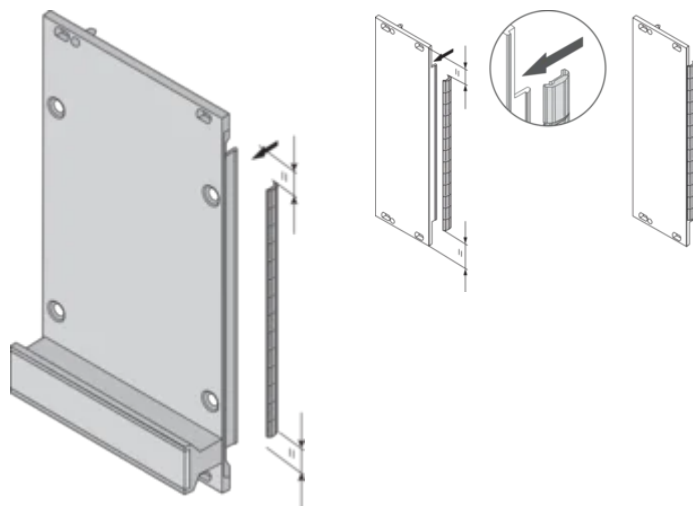

ATRYBUTY PRODUKTU

Wysokość stojaka: 6U

Liczba opakowań: 10

Materiał: Stal nierdzewna

Rodzina produktów: EuropacPRO; RatiopacPRO; RatiopacPRO air; PropacPRO; Moduł wtykowy typu ramowego

Typ produktu: Zestaw ekranujący

Szerokość stojaka: 10HP

Współpracuje z: Stojaki podrzędne; Obudowy; Panele przednie

Gross Weight: 0.034kg

DODATKOWE INFORMACJE O PRODUKCIE

Uszczelki EMC (ze stali nierdzewnej) są wymagane do ekranowania paneli przednich.

SCHEMATY

OSTRZEŻENIE

Produkty nVent powinny być instalowane i używane wyłącznie zgodnie z instrukcjami i materiałami szkoleniowymi nVent. Instrukcje są dostępne na stronie www.nvent.com oraz u przedstawiciela działu obsługi klienta firmy nVent. Nieprawidłowa instalacja, niewłaściwe użycie, niewłaściwe zastosowanie lub inne nieprzestrzeganie instrukcji i ostrzeżeń nVent może spowodować nieprawidłowe działanie produktu, uszkodzenie mienia, poważne obrażenia ciała i śmierć i/lub utratę gwarancji.