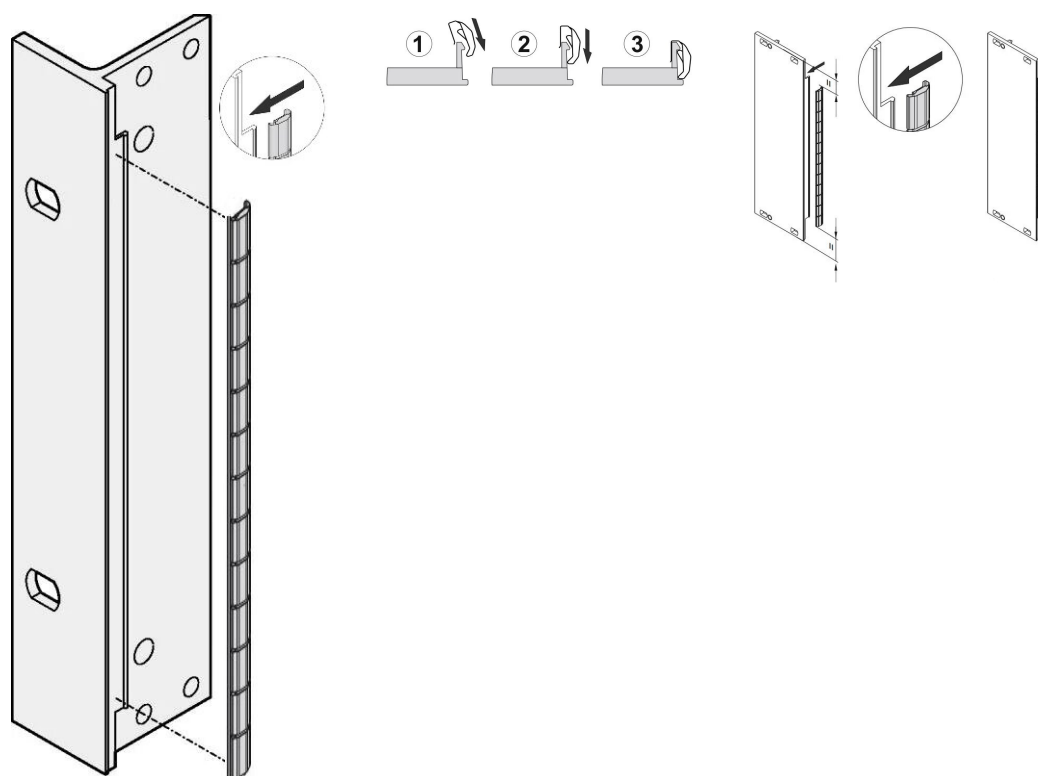

# Panel przedni EMC Zestaw osłon ze stali nierdzewnej, do paneli przednich w kształcie litery U, 6 U, 10 sztuk

## NUMER KATALOGOWY

**21102-107**

Uszczelki ze stali nierdzewnej EMC są umieszczane w szczelinie po prawej stronie przednich paneli w kształcie litery U.

Uszczelka zostanie przypięta do prawego wspornika przedniego panelu, wspornika 19" lub tylnego profilu subracka

## ATRYBUTY PRODUKTU

---

Wysokość stojaka: 6U

Liczba opakowań: 10

Materiał: Stal nierdzewna

Rodzina produktów: EuropacPRO; RatiopacPRO; RatiopacPRO air; PropacPRO; Moduł wtykowy typu ramowego

Typ produktu: Zestaw ekranujący

Szerokość stojaka: 10HP

Współpracuje z: Stojaki podrzędne; Obudowy; Panele przednie

Gross Weight: 0.034kg