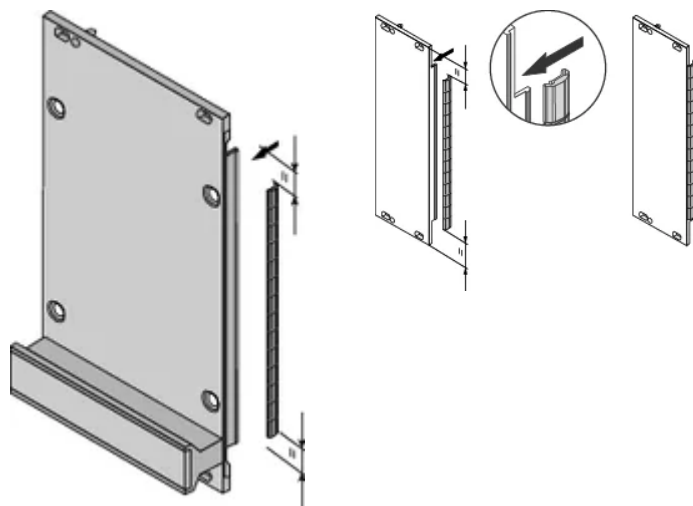

Materiał: Stal nierdzewna

Rodzina produktów: EuropacPRO; RatiopacPRO; RatiopacPRO air; PropacPRO; Moduł wtykowy typu ramowego

Typ produktu: Zestaw ekranujący

Szerokość stojaka: 100HP

Współpracuje z: Stojaki podrzędne; Obudowy; Panele przednie

Gross Weight: 0.182kg

DODATKOWE INFORMACJE O PRODUKCIE

Uszczelki EMC (ze stali nierdzewnej) są wymagane do ekranowania paneli przednich.

SCHEMATY

OSTRZEŻENIE

Produkty nVent powinny być instalowane i używane wyłącznie zgodnie z instrukcjami i materiałami szkoleniowymi nVent. Instrukcje są dostępne na stronie www.nvent.com oraz u przedstawiciela działu obsługi klienta firmy nVent. Nieprawidłowa instalacja, niewłaściwe użycie, niewłaściwe zastosowanie lub inne nieprzestrzeganie instrukcji i ostrzeżeń nVent może spowodować nieprawidłowe działanie produktu, uszkodzenie mienia, poważne obrażenia ciała i śmierć i/lub utratę gwarancji.