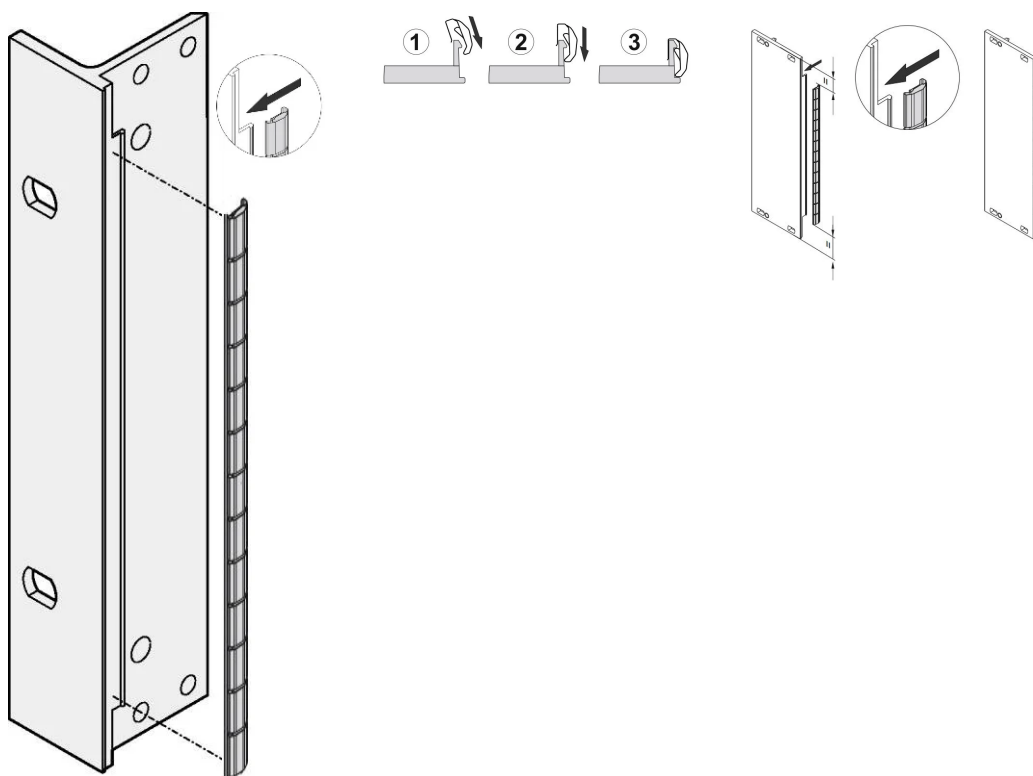

Panel przedni EMC Zestaw osłon ze stali nierdzewnej, do paneli przednich w kształcie litery U, 6 U, 100 sztuk

NUMER KATALOGOWY

21102-108

Uszczelki ze stali nierdzewnej EMC są umieszczane w szczelinie po prawej stronie przednich paneli w kształcie litery U.

Uszczelka zostanie przypięta do prawego wspornika przedniego panelu, wspornika 19" lub tylnego profilu subracka

FUNKCJE

Uszczelka EMC ze stali nierdzewnej do paneli przednich w kształcie litery U firmy SCHROFF oferuje doskonałą wydajność w zakresie skuteczności ekranowania i ogromny zakres temperatur od -200 do +160°C.

Łatwy montaż poprzez przypięcie uszczelki na prawym wsporniku przedniego panelu, wsporniku 19" lub tylnym profilem subracka

Zakres temperatur od -200 do +160°C..

ATRYBUTY PRODUKTU

Wysokość stojaka: 6U

Liczba opakowań: 100

Materiał: Stal nierdzewna

Rodzina produktów: EuropacPRO; RatiopacPRO; RatiopacPRO air; PropacPRO; Moduł wtykowy typu ramowego

Typ produktu: Zestaw ekranujący

Szerokość stojaka: 100HP

Współpracuje z: Stojaki podrzędne; Obudowy; Panele przednie