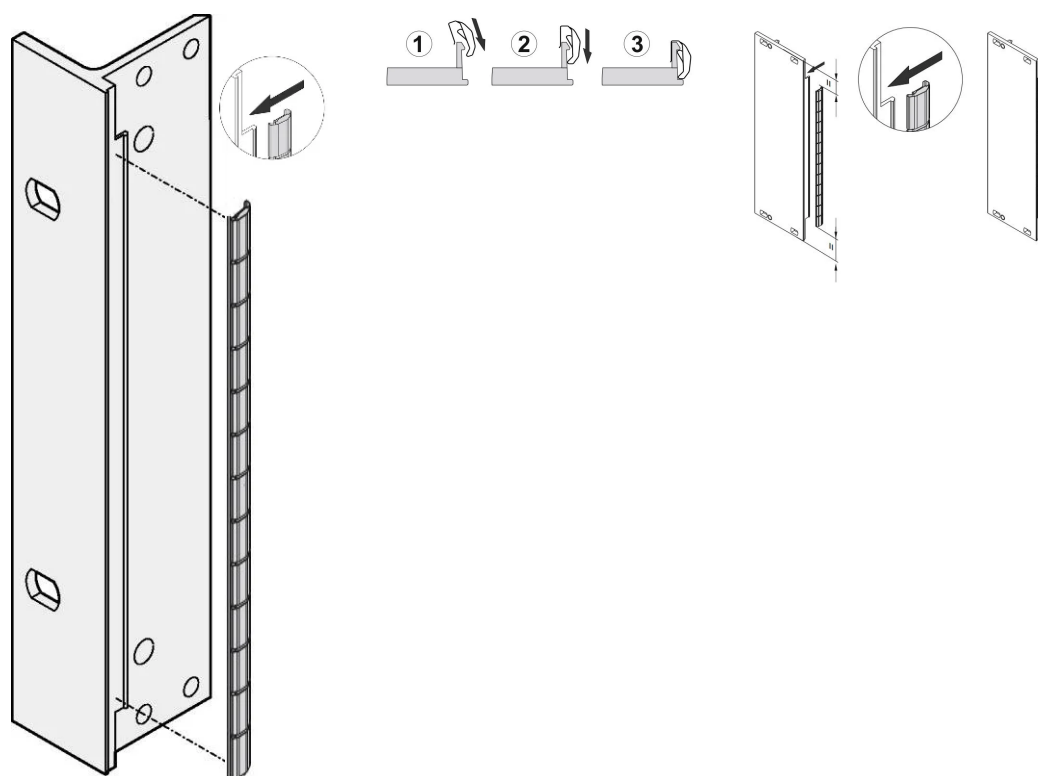

# Panel przedni EMC Zestaw osłon ze stali nierdzewnej, do paneli przednich w kształcie litery U, 4 U, 10 sztuk

## NUMER KATALOGOWY

**21102-113**

Uszczelki ze stali nierdzewnej EMC są umieszczane w szczelinie po prawej stronie przednich paneli w kształcie litery U.

Uszczelka zostanie przypięta do prawego wspornika przedniego panelu, wspornika 19" lub tylnego profilu subracka

## ATRYBUTY PRODUKTU

---

Wysokość stojaka: 4U

Liczba opakowań: 10

Materiał: Stal nierdzewna

Rodzina produktów: EuropacPRO; RatiopacPRO; RatiopacPRO air; PropacPRO; Moduł wtykowy typu ramowego

Typ produktu: Zestaw ekranujący

Szerokość stojaka: 10HP

Współpracuje z: Stojaki podrzędne; Obudowy; Panele przednie

Gross Weight: 0.018kg