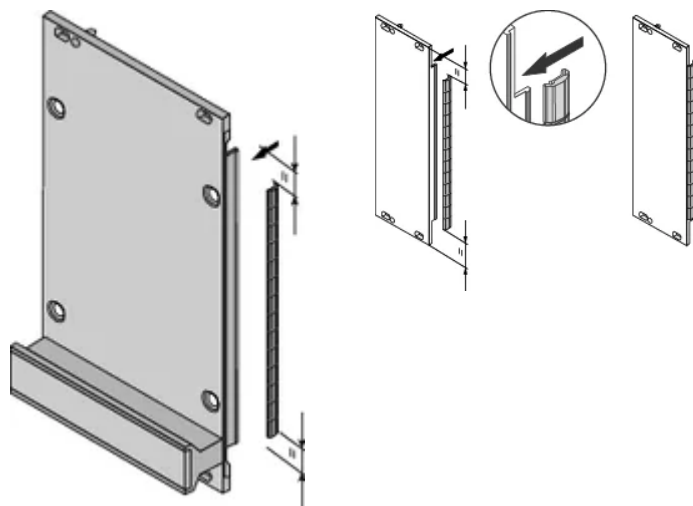

ATRYBUTY PRODUKTU

Wysokość stojaka: 4U

Liczba opakowań: 10

Materiał: Stal nierdzewna

Rodzina produktów: EuropacPRO; RatiopacPRO; RatiopacPRO air; PropacPRO; Moduł wtykowy typu ramowego

Typ produktu: Zestaw ekranujący

Szerokość stojaka: 10HP

Współpracuje z: Stojaki podrzędne; Obudowy; Panele przednie

Gross Weight: 0.018kg

DODATKOWE INFORMACJE O PRODUKCIE

Uszczelki EMC (ze stali nierdzewnej) są wymagane do ekranowania paneli przednich.

SCHEMATY

OSTRZEŻENIE

Produkty nVent powinny być instalowane i używane wyłącznie zgodnie z instrukcjami i materiałami szkoleniowymi nVent. Instrukcje są dostępne na stronie www.nvent.com oraz u przedstawiciela działu obsługi klienta firmy nVent. Nieprawidłowa instalacja, niewłaściwe użycie, niewłaściwe zastosowanie lub inne nieprzestrzeganie instrukcji i ostrzeżeń nVent może spowodować nieprawidłowe działanie produktu, uszkodzenie mienia, poważne obrażenia ciała i śmierć i/lub utratę gwarancji.