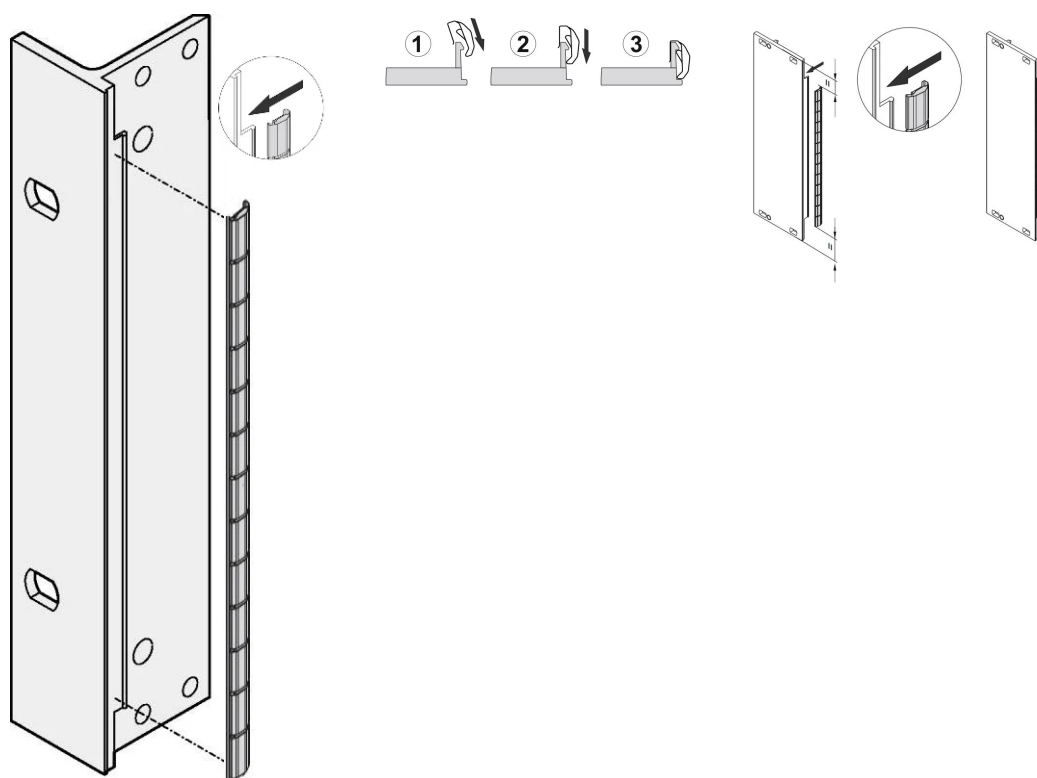

Panel przedni EMC Zestaw osłon ze stali nierdzewnej, do paneli przednich w kształcie litery U, 5 U, 10 sztuk

NUMER KATALOGOWY

21102-117

Uszczelki ze stali nierdzewnej EMC są umieszczane w szczelinie po prawej stronie przednich paneli w kształcie litery U.

Uszczelka zostanie przypięta do prawego wspornika przedniego panelu, wspornika 19" lub tylnego profilu subracka

FUNKCJE

Uszczelka EMC ze stali nierdzewnej do paneli przednich w kształcie litery U firmy SCHROFF oferuje doskonałą wydajność w zakresie skuteczności ekranowania i ogromny zakres temperatur od -200 do +160°C.

Łatwy montaż poprzez przypięcie uszczelki na prawym wsporniku przedniego panelu, wsporniku 19" lub tylnym profilem subracka

Zakres temperatur od -200 do +160°C..

ATRYBUTY PRODUKTU

Wysokość stojaka: 5U

Liczba opakowań: 10

Materiał: Stal nierdzewna

Rodzina produktów: EuropacPRO; RatiopacPRO; RatiopacPRO air; PropacPRO; Moduł wtykowy typu ramowego

Typ produktu: Zestaw ekranujący

Szerokość stojaka: 10HP

Współpracuje z: Stojaki podrzędne; Obudowy; Panele przednie