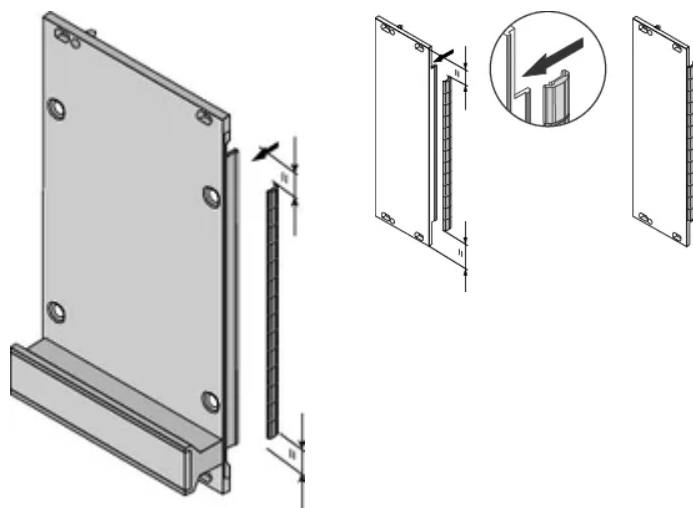

ATRYBUTY PRODUKTU

Wysokość stojaka: 5U

Liczba opakowań: 10

Materiał: Stal nierdzewna

Rodzina produktów: EuropacPRO; RatiopacPRO; RatiopacPRO air; PropacPRO; Moduł wtykowy typu ramowego

Typ produktu: Zestaw ekranujący

Szerokość stojaka: 10HP

Współpracuje z: Stojaki podrzędne; Obudowy; Panele przednie

DODATKOWE INFORMACJE O PRODUKCIE

Uszczelki EMC (ze stali nierdzewnej) są wymagane do ekranowania paneli przednich.

SCHEMATY

OSTRZEŻENIE

Produkty nVent powinny być instalowane i używane wyłącznie zgodnie z instrukcjami i materiałami szkoleniowymi nVent. Instrukcje są dostępne na stronie www.nvent.com oraz u przedstawiciela działu obsługi klienta firmy nVent. Nieprawidłowa instalacja, niewłaściwe użycie, niewłaściwe zastosowanie lub inne nieprzestrzeganie instrukcji i ostrzeżeń nVent może spowodować nieprawidłowe działanie produktu, uszkodzenie mienia, poważne obrażenia ciała i śmierć i/lub utratę gwarancji.