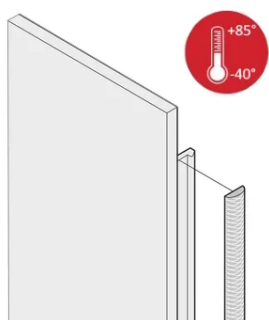

Zestaw osłony tekstylnej EMC, -40... +85°C, 3 U; 10 sztuk

NUMER KATALOGOWY

21102-853

Tekstylne uszczelki EMC są wkładane do szczeliny po prawej stronie przednich paneli w kształcie litery U. Uszczelki są przyklejone do przedniego panelu. Dla rozszerzonego zakresu temperatur do +85°C..

CERTYFIKATY

FUNKCJE

Tekstylna uszczelka EMC jest przymocowana poprzecznie do przedniego panelu lub w rowku prawego profilu, stosownie do przypadku.

Uszczelka profilowa jest przyklejona do powierzchni styku wspornika 19" lub kąta tylnego i ustawia przewodzące połączenie z panelami przednimi w kształcie litery U.

Zakres temperatur -40 °C ... +85 °C.

ATRYBUTY PRODUKTU

Wysokość stojaka: 3U

Liczba opakowań: 10

Głębokość (D): 1.62mm

Wysokość (H): 97mm

Materiał: Elastomer termoplastyczny

Rodzina produktów: EuropacPRO; PropacPRO; RatiopacPRO air; PropacPRO; Moduł wtykowy typu ramowego

Typ produktu: Zestaw ekranujący

Współpracuje z: Stojaki podrzędne; Obudowy; Panele przednie

Gross Weight: 0.053kg

DODATKOWE INFORMACJE O PRODUKCIE

Uszczelki EMC (tekstylne) są wymagane do ekranowania paneli przednich.