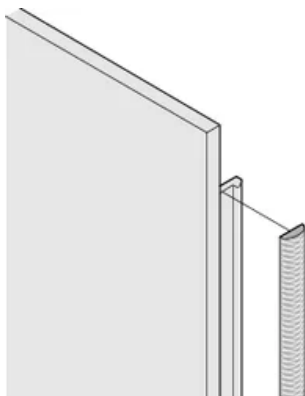

Rodzina produktów: EuropacPRO; PropacPRO; RatiopacPRO air; PropacPRO; Moduł wtykowy typu ramowego

Typ produktu: Zestaw ekranujący

Współpracuje z: Stojaki podrzędne; Obudowy; Panele przednie

Gross Weight: 0.053kg

DODATKOWE INFORMACJE O PRODUKCIE

Uszczelki EMC (tekstylne) są wymagane do ekranowania paneli przednich.

SCHEMATY

OSTRZEŻENIE

Produkty nVent powinny być instalowane i używane wyłącznie zgodnie z instrukcjami i materiałami szkoleniowymi nVent. Instrukcje są dostępne na stronie www.nvent.com oraz u przedstawiciela działu obsługi klienta firmy nVent. Nieprawidłowa instalacja, niewłaściwe użycie, niewłaściwe zastosowanie lub inne nieprzestrzeganie instrukcji i ostrzeżeń nVent może spowodować nieprawidłowe działanie produktu, uszkodzenie mienia, poważne obrażenia ciała i śmierć i/lub utratę gwarancji.

North America

All locations
+1.763.422.2661
Chat with us:
nvent.com/schroff

Europe

Straubenhardt, Germany
+49.7082.794.0
Betschdorf, France
+33.3.88.90.64.90
Warsaw, Poland
+48.22.209.98.35
Assago, Italy
+39.02.932.7141
Chat with us:
nvent.com/schroff

Asia

Shanghai, China
+86.21.2412.6943
Qingdao, China
+86.532.8771.6101
Singapore
+65.6768.5800
Shin-Yokohama, Japan
+81.45.476.0271
Chat with us:
nvent.com/schroff

Middle East & India

Dubai, United Arab Emirates
+971.4.378.1700
Bangalore, India
+91.80.6715.2001
Istanbul, Turkey
+90.216.250.7374
Chat with us:
nvent.com/schroff

Marki w naszej ofercie:

CADDY

ERICO

HOFFMAN

ILSCO

SCHROFF

TRACHTE