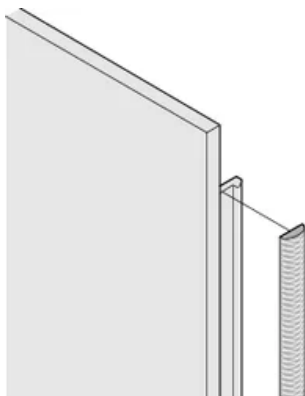

Rodzina produktów: EuropacPRO; PropacPRO; RatiopacPRO air; PropacPRO; Moduł wtykowy typu ramowego

Typ produktu: Zestaw ekranujący

Współpracuje z: Stojaki podrzędne; Obudowy; Panele przednie

Gross Weight: 0.101kg

DODATKOWE INFORMACJE O PRODUKCIE

Uszczelki EMC (tekstylne) są wymagane do ekranowania paneli przednich.

SCHEMATY

OSTRZEŻENIE

Produkty nVent powinny być instalowane i używane wyłącznie zgodnie z instrukcjami i materiałami szkoleniowymi nVent. Instrukcje są dostępne na stronie www.nvent.com oraz u przedstawiciela działu obsługi klienta firmy nVent. Nieprawidłowa instalacja, niewłaściwe użycie, niewłaściwe zastosowanie lub inne nieprzestrzeganie instrukcji i ostrzeżeń nVent może spowodować nieprawidłowe działanie produktu, uszkodzenie mienia, poważne obrażenia ciała i śmierć i/lub utratę gwarancji.

North America

All locations
+1.763.422.2661
Chat with us:
nvent.com/schroff

Europe

Straubenhardt, Germany
+49.7082.794.0
Betschdorf, France
+33.3.88.90.64.90
Warsaw, Poland
+48.22.209.98.35
Assago, Italy
+39.02.932.7141
Chat with us:
nvent.com/schroff

Asia

Shanghai, China
+86.21.2412.6943
Qingdao, China
+86.532.8771.6101
Singapore
+65.6768.5800
Shin-Yokohama, Japan
+81.45.476.0271
Chat with us:
nvent.com/schroff

Middle East & India

Dubai, United Arab Emirates
+971.4.378.1700
Bangalore, India
+91.80.6715.2001
Istanbul, Turkey
+90.216.250.7374
Chat with us:
nvent.com/schroff

Marki w naszej ofercie:

CADDY

ERICO

HOFFMAN

ILSCO

SCHROFF

TRACHTE