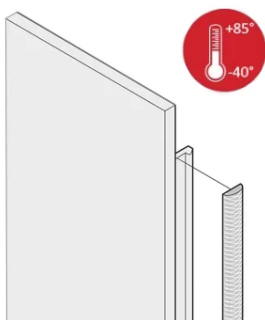

Zestaw osłony tekstylnej EMC do panelu przedniego, -40...+85°C, 6 U, 100 sztuk

NUMER KATALOGOWY

21102-856

Tekstylne uszczelki EMC są wkładane do szczeliny po prawej stronie przednich paneli w kształcie litery U. Uszczelki są przyklejone do przedniego panelu. Dla rozszerzonego zakresu temperatur do +85°C..

CERTYFIKATY

FUNKCJE

Tekstylna uszczelka EMC jest przymocowana poprzecznie do przedniego panelu lub w rowku prawego profilu, stosownie do przypadku.

Uszczelka profilowa jest przyklejona do powierzchni styku wspornika 19" lub kąta tylnego i ustawia przewodzące połączenie z panelami przednimi w kształcie litery U.

Zakres temperatur -40 °C ... +85 °C.

ATRYBUTY PRODUKTU

Wysokość stojaka: 6U

Liczba opakowań: 100

Materiał: Elastomer termoplastyczny

Rodzina produktów: EuropacPRO; PropacPRO; RatiopacPRO air; PropacPRO; Moduł wtykowy typu ramowego