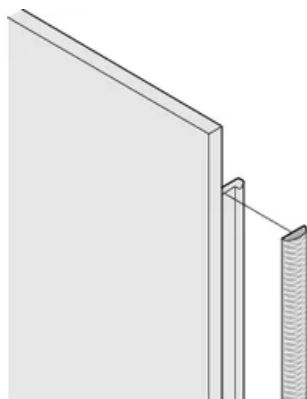

DODATKOWE INFORMACJE O PRODUKCIE

Uszczelki EMC (tekstylne) są wymagane do ekranowania paneli przednich.

SCHEMATY

OSTRZEŻENIE

Produkty nVent powinny być instalowane i używane wyłącznie zgodnie z instrukcjami i materiałami szkoleniowymi nVent. Instrukcje są dostępne na stronie www.nvent.com oraz u przedstawiciela działu obsługi klienta firmy nVent. Nieprawidłowa instalacja, niewłaściwe użycie, niewłaściwe zastosowanie lub inne nieprzestrzeganie instrukcji i ostrzeżeń nVent może spowodować nieprawidłowe działanie produktu, uszkodzenie mienia, poważne obrażenia ciała i śmierć i/lub utratę gwarancji.

North America

All locations
+1.763.422.2661
Chat with us:
nvent.com/schroff

Europe

Straubenhardt, Germany
+49.7082.794.0
Betschdorf, France
+33.3.88.90.64.90
Warsaw, Poland
+48.22.209.98.35
Assago, Italy
+39.02.932.7141
Chat with us:
nvent.com/schroff

Asia

Shanghai, China
+86.21.2412.6943
Qingdao, China
+86.532.8771.6101
Singapore
+65.6768.5800
Shin-Yokohama, Japan
+81.45.476.0271
Chat with us:
nvent.com/schroff

Middle East & India

Dubai, United Arab Emirates
+971.4.378.1700
Bangalore, India
+91.80.6715.2001
Istanbul, Turkey
+90.216.250.7374
Chat with us:
nvent.com/schroff

Marki w naszej ofercie:

CADDY ERICO HOFFMAN ILSCO SCHROFF TRACHTE