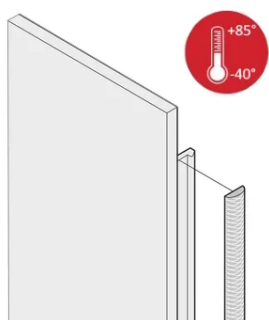

Zestaw osłony tekstylnej EMC, -40... +85°C, 2 U; 10 sztuk

NUMER KATALOGOWY

21102-857

Tekstylne uszczelki EMC są wkładane do szczeliny po prawej stronie przednich paneli w kształcie litery U. Uszczelki są przyklejone do przedniego panelu. Dla rozszerzonego zakresu temperatur do +85°C..

CERTYFIKATY

FUNKCJE

Tekstylna uszczelka EMC jest przymocowana poprzecznie do przedniego panelu lub w rowku prawego profilu, stosownie do przypadku.

Uszczelka profilowa jest przyklejona do powierzchni styku wspornika 19" lub kąta tylnego i ustawia przewodzące połączenie z panelami przednimi w kształcie litery U.

Zakres temperatur -40 °C ... +85 °C.

ATRYBUTY PRODUKTU

Wysokość stojaka: 2U

Liczba opakowań: 10

Głębokość (D): 1.62mm

Wysokość (H): 52mm

Materiał: Elastomer termoplastyczny

Rodzina produktów: EuropacPRO; PropacPRO; RatiopacPRO air; PropacPRO; Moduł wtykowy typu ramowego

Typ produktu: Zestaw ekranujący

Współpracuje z: Stojaki podrzędne; Obudowy; Panele przednie

Net Weight: 0.05kg

DODATKOWE INFORMACJE O PRODUKCIE

Uszczelki EMC (tekstylne) są wymagane do ekranowania paneli przednich.