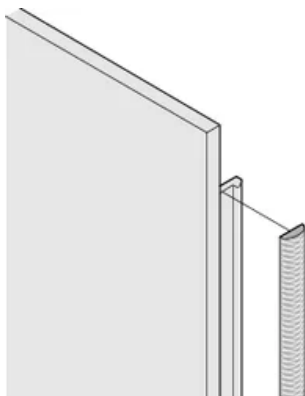

Rodzina produktów: EuropacPRO; PropacPRO; RatiopacPRO air; PropacPRO; Moduł wtykowy typu ramowego

Typ produktu: Zestaw ekranujący

Współpracuje z: Stojaki podrzędne; Obudowy; Panele przednie

Net Weight: 0.05kg

DODATKOWE INFORMACJE O PRODUKCIE

Uszczelki EMC (tekstylne) są wymagane do ekranowania paneli przednich.

SCHEMATY

OSTRZEŻENIE

Produkty nVent powinny być instalowane i używane wyłącznie zgodnie z instrukcjami i materiałami szkoleniowymi nVent. Instrukcje są dostępne na stronie www.nvent.com oraz u przedstawiciela działu obsługi klienta firmy nVent. Nieprawidłowa instalacja, niewłaściwe użycie, niewłaściwe zastosowanie lub inne nieprzestrzeganie instrukcji i ostrzeżeń nVent może spowodować nieprawidłowe działanie produktu, uszkodzenie mienia, poważne obrażenia ciała i śmierć i/lub utratę gwarancji.

North America

All locations
+1.763.422.2661
Chat with us:
nvent.com/schroff

Europe

Straubenhardt, Germany
+49.7082.794.0
Betschdorf, France
+33.3.88.90.64.90
Warsaw, Poland
+48.22.209.98.35
Assago, Italy
+39.02.932.7141
Chat with us:
nvent.com/schroff

Asia

Shanghai, China
+86.21.2412.6943
Qingdao, China
+86.532.8771.6101
Singapore
+65.6768.5800
Shin-Yokohama, Japan
+81.45.476.0271
Chat with us:
nvent.com/schroff

Middle East & India

Dubai, United Arab Emirates
+971.4.378.1700
Bangalore, India
+91.80.6715.2001
Istanbul, Turkey
+90.216.250.7374
Chat with us:
nvent.com/schroff

Marki w naszej ofercie:

CADDY

ERICO

HOFFMAN

ILSCO

SCHROFF

TRACHTE