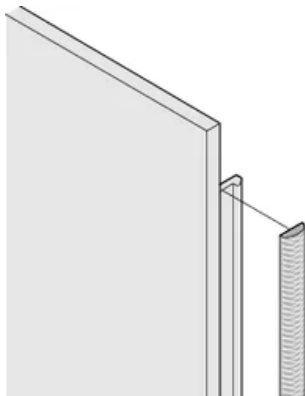

CERTYFIKATY

FUNKCJE

Tekstylna uszczelka EMC jest przymocowana poprzecznie do przedniego panelu lub w rowku prawego profilu, stosownie do przypadku.

Uszczelka profilowa jest przyklejona do powierzchni styku wspornika 19" lub kąta tylnego i ustawia przewodzące połączenie z panelami przednimi w kształcie litery U.

Zakres temperatur -40 °C ... +85 °C.

ATRYBUTY PRODUKTU

Wysokość stojaka: 5U

Liczba opakowań: 10

Materiał: Elastomer termoplastyczny

Rodzina produktów: EuropacPRO; PropacPRO; RatiopacPRO air; PropacPRO; Moduł wtykowy typu ramowego

Typ produktu: Zestaw ekranujący

Net Weight: 0.1kg

DODATKOWE INFORMACJE O PRODUKCIE

Uszczelki EMC (tekstylne) są wymagane do ekranowania paneli przednich.

SCHEMATY

OSTRZEŻENIE

Produkty nVent powinny być instalowane i używane wyłącznie zgodnie z instrukcjami i materiałami szkoleniowymi nVent. Instrukcje są dostępne na stronie www.nvent.com oraz u przedstawiciela działu obsługi klienta firmy nVent. Nieprawidłowa instalacja, niewłaściwe użycie, niewłaściwe zastosowanie lub inne nieprzestrzeganie instrukcji i ostrzeżeń nVent może spowodować nieprawidłowe działanie produktu, uszkodzenie mienia, poważne obrażenia ciała i śmierć i/lub utratę gwarancji.