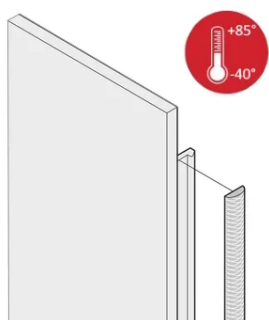

Zestaw osłony tekstylnej EMC do panelu przedniego, -40...+85°C, 5 U, 10 sztuk

NUMER KATALOGOWY

21102-978

Tekstylne uszczelki EMC są wkładane do szczeliny po prawej stronie przednich paneli w kształcie litery U. Uszczelki są przyklejone do przedniego panelu. Dla rozszerzonego zakresu temperatur do +85°C..

CERTYFIKATY

FUNKCJE

Tekstylna uszczelka EMC jest przymocowana poprzecznie do przedniego panelu lub w rowku prawego profilu, stosownie do przypadku.

Uszczelka profilowa jest przyklejona do powierzchni styku wspornika 19" lub kąta tylnego i ustawia przewodzące połączenie z panelami przednimi w kształcie litery U.

Zakres temperatur -40 °C ... +85 °C.

ATRYBUTY PRODUKTU

Wysokość stojaka: 5U

Liczba opakowań: 10

Materiał: Elastomer termoplastyczny

Rodzina produktów: EuropacPRO; PropacPRO; RatiopacPRO air; PropacPRO; Moduł wtykowy typu ramowego