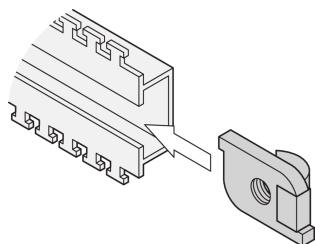

# Zestaw nakrętek ślizgowych do szyny C, 10 szt

## NUMER KATALOGOWY

**21120-140**

Szyny C zapewniają lepsze zarządzanie kablami. Montaż na ogół za 19-calowymi słupkami. Są kompatybilne ze standardowymi zaciskami kablowymi.

## FUNKCJE

Nakrętka ślizgowa do profili C.