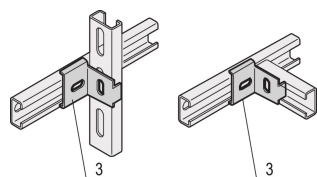

Wspornik kombinowany Eurorack C-Rail

NUMER KATALOGOWY

21120-146

Wsporniki montażowe szyny C.

CERTYFIKATY

FUNKCJE

Wsporniki montażowe do montażu c.profiles

ATRYBUTY PRODUKTU

Materiał: Stal

Wykończenie: Powłoka cynkowana

Liczba opakowań: 4

Typ szyny: C do C.

Rodzina produktów: Eurorack

Typ produktu: Wspornik

Współpracuje z: Szafa

Net Weight: 0.366kg

OSTRZEŻENIE

Produkty nVent powinny być instalowane i używane wyłącznie zgodnie z instrukcjami i materiałami szkoleniowymi nVent. Instrukcje są dostępne na stronie www.nvent.com oraz u przedstawiciela działu obsługi klienta firmy nVent. Nieprawidłowa instalacja, niewłaściwe użycie, niewłaściwe zastosowanie lub inne nieprzestrzeganie instrukcji i ostrzeżeń nVent może spowodować nieprawidłowe działanie produktu, uszkodzenie mienia, poważne obrażenia ciała i śmierć i/lub utratę gwarancji.