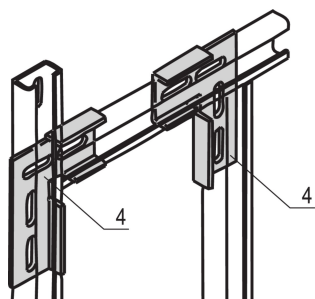

Eurorack C-Rail L-Uchwyt do połączenia odgałęzienia/narożnika dwóch szyn centralnych

NUMER KATALOGOWY

21120-147

Wsporniki montażowe szyny C.

CERTYFIKATY

FUNKCJE

Wsporniki montażowe do montażu c.profiles

ATRYBUTY PRODUKTU

Materiał: Stal

Wykończenie: Powłoka cynkowana

Liczba opakowań: 4

Typ szyny: C do C.

Rodzina produktów: Eurorack

Typ produktu: Wspornik

Współpracuje z: Szafa

Net Weight: 0.47kg