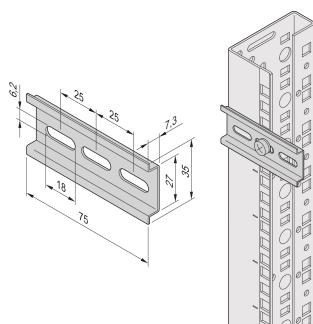

Szyna DIN do termostatu ze zintegrowanym czujnikiem temperatury

NUMER KATALOGOWY

21120-178

Szyna DIN do mocowania termostatu lub higrostatu.

Szyna o krótkiej długości jest wygodna do mocowania urządzeń o ograniczonej powierzchni.

CERTYFIKATY

FUNKCJE

Szyna DIN (EN 50022) 35 mm z zestawem materiałów mocujących

Długość 75 mm

ATRYBUTY PRODUKTU

Typ produktu: Szyna DIN

Wysokość: 7.3mm

Wykończenie: Powłoka cynkowana