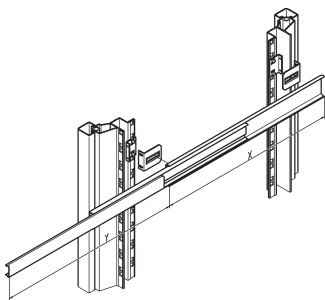

Zestaw montażowy do prowadnicy teleskopowej, wąski, Varistar CP

NUMER KATALOGOWY

21120-193

Zestaw montażowy szafki na prowadnicę teleskopową do montażu prowadnic teleskopowych Economy 2U.

CERTYFIKATY

FUNKCJE

Do montażu prowadnic teleskopowych Economy 2U.

ATRYBUTY PRODUKTU

Typ: Wąski

Liczba opakowań: 1

Wykończenie: Powłoka cynkowana

Materiał: Stal

Rodzina produktów: Varistar CP

Typ produktu: Zestaw montażowy

Wysokość stojaka: 2U

Gross Weight: 0.381kg

DODATKOWE INFORMACJE O PRODUKCIE

Aby zamontować na płaszczyźnie 19", należy zamówić zestaw montażowy osobno. Uniwersalne szyny teleskopowe mogą być również montowane bez dodatkowych elementów w niestandardowych zastosowaniach, a więc również w innych niż szafy 19".