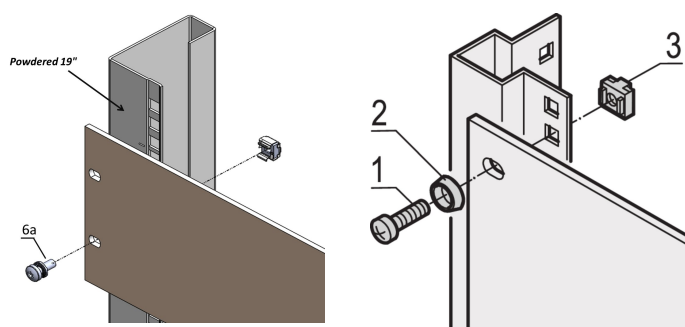

Zestaw montażowy 19", T30 śruba z podkładką nomelową osadzoną, M6x16; podkładka, nakrętka klatkowa GND/uziemienie, M6; 50 sztuk

NUMER KATALOGOWY

21120-198

Do standardowego uziemienia użyć nakrętki uziemiającej i podkładki w co najmniej jednym punkcie mocowania.

Jeśli zestaw montażowy 19" jest używany z przewodzącym 19-calowym panelem montażowym, nakrętki klatki uziemiającej nie są potrzebne.

FUNKCJE

Zestawy montażowe do montażu 19-calowych elementów w szafie

Do montażu paneli przednich, pół rozdzielczych lub innych elementów na ramie, uchwytów przesuwanych lub głębokich elementów z kwadratowymi wycięciami

ATRYBUTY PRODUKTU

Długość: 16mm

Liczba opakowań: 50

Rozmiar gwintu: M6

Wykończenie: Powłoka cynkowana

Materiał: Stal

Typ produktu: Zestaw montażowy

Typ: Zestaw montażowy; Uziemienia