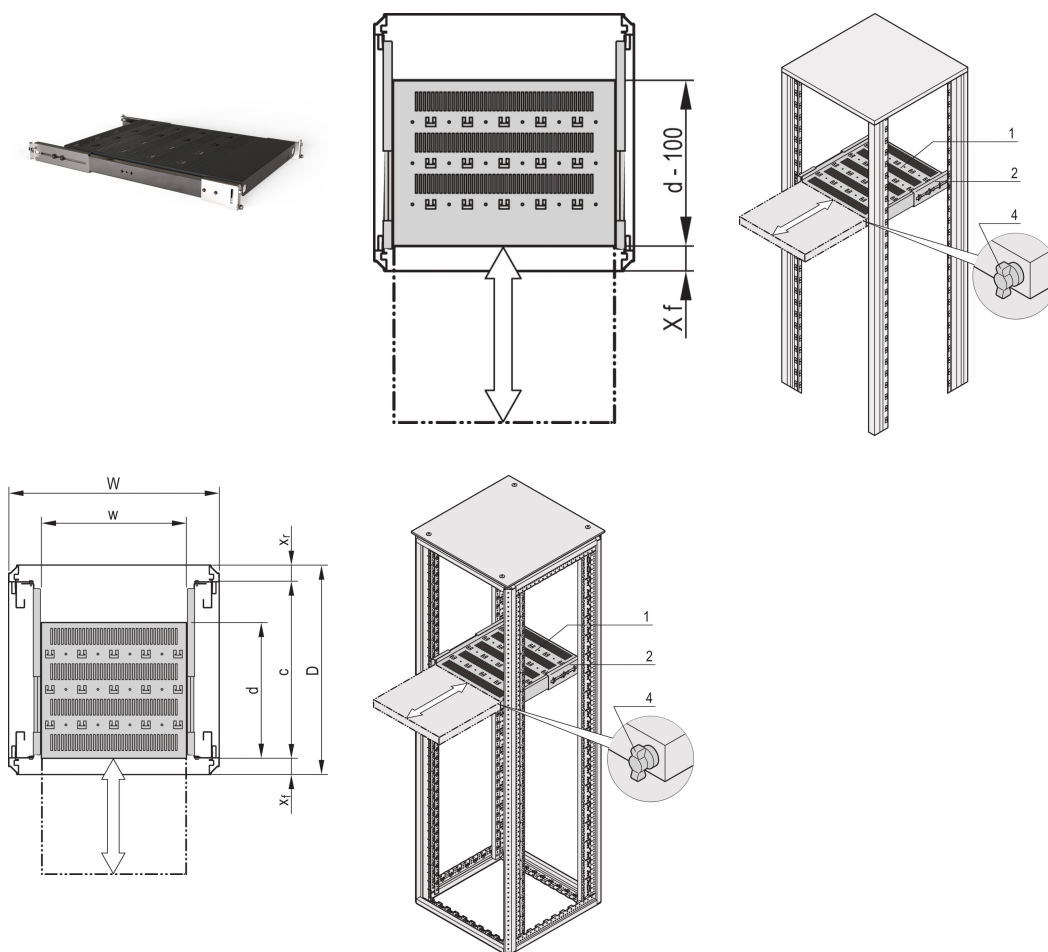

Półka teleskopowa 19" do Varistar CP, Novastar, 70 kg, RAL 7021, 553W 700D

NUMER KATALOGOWY

21130-354

Półka Varistar, Novastar i Euro rack 19", stacjonarna o udźwigu 70 kg, perforowana dla ułatwienia montażu.

CERTYFIKATY

FUNKCJE

Perforowane wycięcia do montażu opasek kablowych

Nośność statyczna 70 kg.

W tym prowadnice teleskopowe

Możliwość zablokowania z blokadą w kształcie litery T.

St, 1.5 mm

Perforacja głowicy młota do montażu za pomocą opasek kablowych

ATRYBUTY PRODUKTU

Typ: Półka teleskopowa

Szerokość: 600mm

Głębokość: 582mm

Liczba opakowań: 1

Kolor: Czarny/szary

Kod koloru: RAL 7021

Wykończenie: Powłoka proszkowa

Materiał: Stal

Rodzina produktów: Varistar CP; Novastar

Typ produktu: Półka

Net Weight: 9kg

DODATKOWE INFORMACJE O PRODUKCIE

Uchwyt montażowy do montażu prowadnicy teleskopowej na ramie należy zamówić osobno.