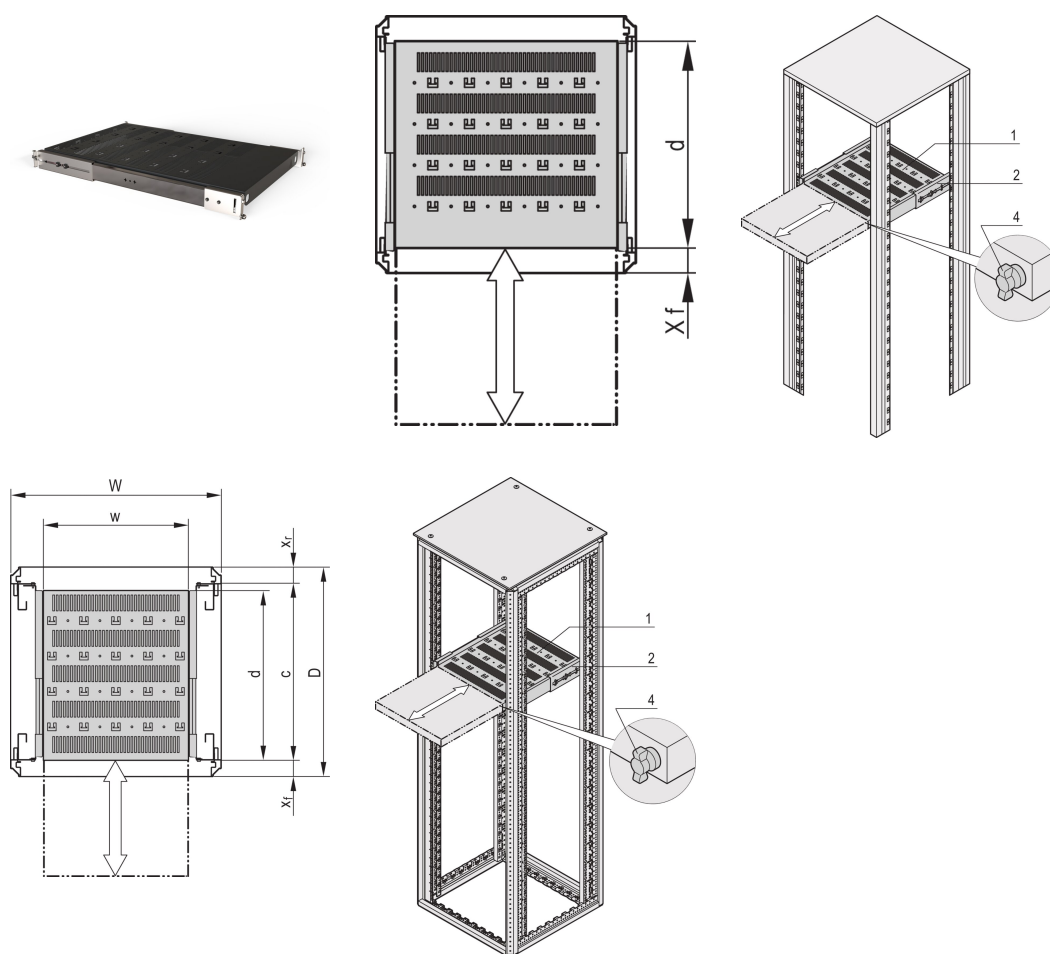

# Półka teleskopowa 19" do Varistar CP, Novastar, 70 kg, RAL 7021, 553W 800D

NUMER KATALOGOWY

21130-355

Półka Varistar, Novastar i Eurorack 19", stacjonarna o udźwigu 70 kg, perforowana dla ułatwienia montażu.

## FUNKCJE

---

Perforowane wycięcia do montażu opasek kablowych

Nośność statyczna 70 kg.

W tym prowadnice teleskopowe

Możliwość zablokowania z blokadą w kształcie litery T.

St, 1.5 mm

Perforacja głowicy młota do montażu za pomocą opasek kablowych

## ATRYBUTY PRODUKTU

---

Typ: Półka teleskopowa

Szerokość: 600mm

Głębokość: 682mm

Liczba opakowań: 1

Kolor: Czarny/szary

Kod koloru: RAL 7021

Wykończenie: Powłoka proszkowa

Materiał: Stal

Rodzina produktów: Varistar CP; Novastar

Typ produktu: Półka

Współpracuje z: Varistar CP

Net Weight: 5.598kg