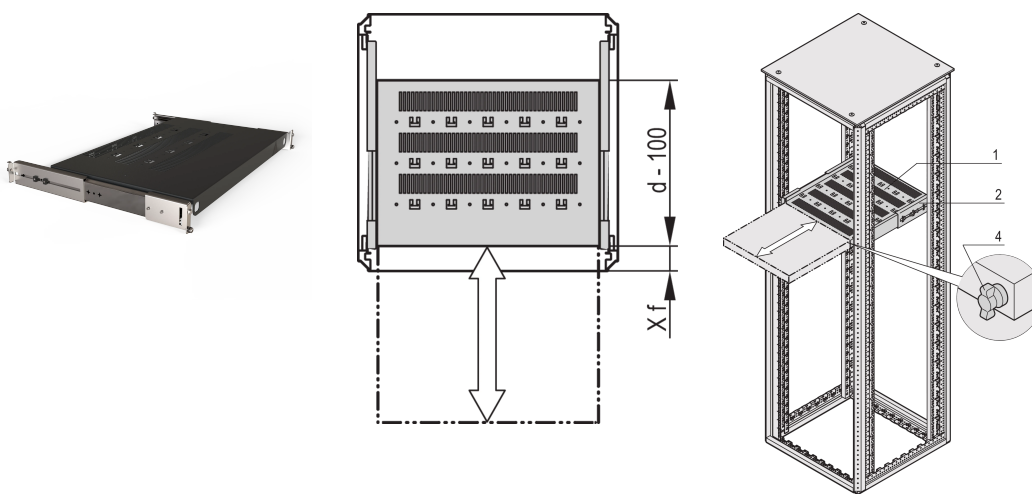

# Półka teleskopowa 19" do Varistar CP, Novastar, 70 kg, RAL 7021, 800W 500D

## NUMER KATALOGOWY

21130-372

Półka Varistar, Novastar i Eurorack 19", stacjonarna o udźwigu 70 kg, perforowana dla ułatwienia montażu.

## ATRYBUTY PRODUKTU

Typ: Półka teleskopowa

Szerokość: 600mm

Głębokość: 600mm

Liczba opakowań: 1

Kolor: Czarny/szary

Kod koloru: RAL 7021

Wykończenie: Powłoka proszkowa