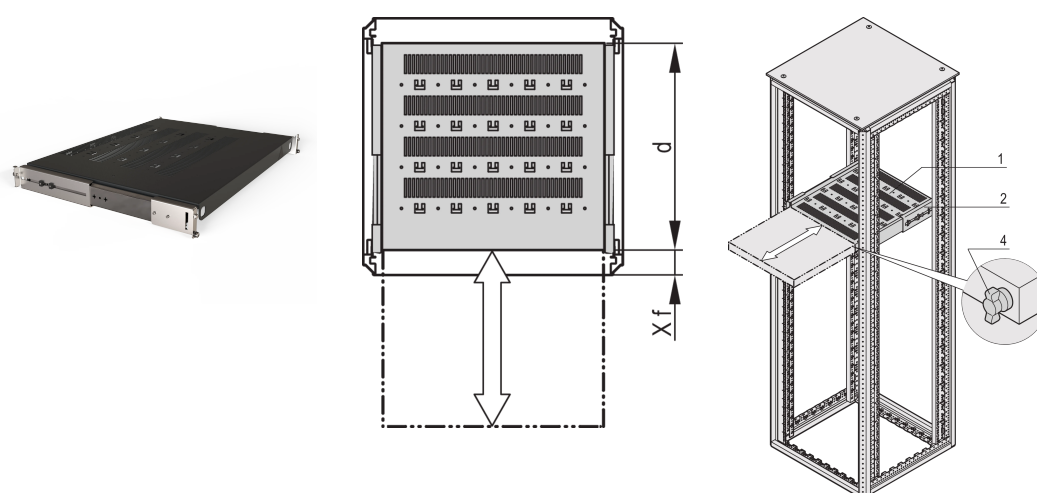

Półka teleskopowa 19" do Varistar CP, Novastar, 70 kg, RAL 7021, 800W 600D

NUMER KATALOGOWY

21130-373

Półka Varistar, Novastar i Eurorack 19", stacjonarna o udźwigu 70 kg, perforowana dla ułatwienia montażu.

CERTYFIKATY

FUNKCJE

Perforowane wycięcia do montażu opasek kablowych

Nośność statyczna 70 kg.

W tym prowadnice teleskopowe

Możliwość zablokowania z blokadą w kształcie litery T.

St, 1.5 mm

Perforacja głowicy młota do montażu za pomocą opasek kablowych

ATRYBUTY PRODUKTU

Typ: Półka teleskopowa

Szerokość: 400mm

Głębokość: 477mm

Liczba opakowań: 1

Kolor: Czarny/szary

Kod koloru: RAL 7021

Wykończenie: Powłoka proszkowa

Materiał: Stal

Rodzina produktów: Varistar CP; Novastar

Typ produktu: Półka

Współpracuje z: Varistar CP

Gross Weight: 8.24kg

DODATKOWE INFORMACJE O PRODUKCIE

Uchwyt montażowy do montażu prowadnicy teleskopowej na ramie należy zamówić osobno.