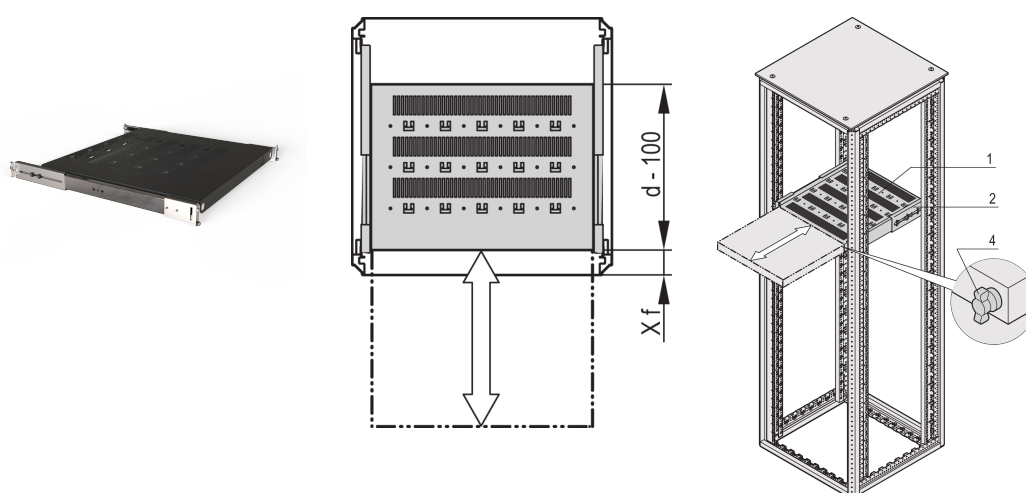

Półka teleskopowa 19" do Varistar CP, Novastar, 70 kg, RAL 7021, 800W 700D

NUMER KATALOGOWY

21130-374

Półka Varistar, Novastar i Eurorack 19", stacjonarna o udźwigu 70 kg, perforowana dla ułatwienia montażu.

CERTYFIKATY

FUNKCJE

Perforowane wycięcia do montażu opasek kablowych

Nośność statyczna 70 kg.

W tym prowadnice teleskopowe

Możliwość zablokowania z blokadą w kształcie litery T.

St, 1.5 mm

Perforacja głowicy młota do montażu za pomocą opasek kablowych

ATRYBUTY PRODUKTU

Typ: Półka teleskopowa

Szerokość: 600mm

Głębokość: 565mm

Liczba opakowań: 1

Kolor: Czarny/szary

Kod koloru: RAL 7021

Wykończenie: Powłoka proszkowa

Materiał: Stal

Rodzina produktów: Varistar CP; Novastar

Typ produktu: Półka

Współpracuje z: Varistar CP

Gross Weight: 5kg

DODATKOWE INFORMACJE O PRODUKCIE

Uchwyt montażowy do montażu prowadnicy teleskopowej na ramie należy zamówić osobno.