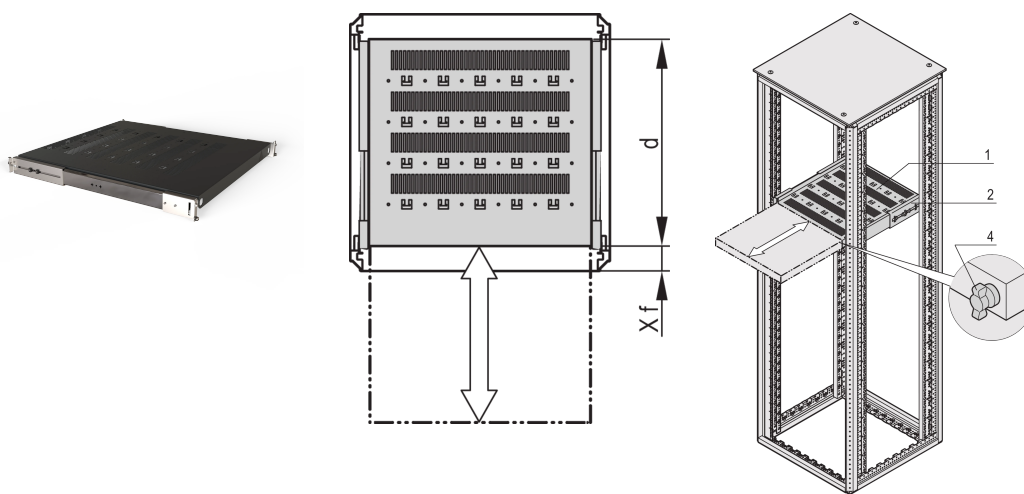

Półka teleskopowa 19" do Varistar CP, Novastar, 70 kg, RAL 7021, 800W 800D

NUMER KATALOGOWY

21130-375

Półka Varistar, Novastar i Eurorack 19", stacjonarna o udźwigu 70 kg, perforowana dla ułatwienia montażu.

CERTYFIKATY

FUNKCJE

Perforowane wycięcia do montażu opasek kablowych

Nośność statyczna 70 kg.

W tym prowadnice teleskopowe

Możliwość zablokowania z blokadą w kształcie litery T.

St, 1.5 mm

Perforacja głowicy młota do montażu za pomocą opasek kablowych

ATRYBUTY PRODUKTU

Typ: Półka teleskopowa

Szerokość: 600mm

Głębokość: 677mm

Liczba opakowań: 1

Kolor: Czarny/szary

Kod koloru: RAL 7021

Wykończenie: Powłoka proszkowa

Materiał: Stal

Rodzina produktów: Varistar CP; Novastar

Typ produktu: Półka

Współpracuje z: Varistar CP

Gross Weight: 11.87kg

DODATKOWE INFORMACJE O PRODUKCIE

Uchwyt montażowy do montażu prowadnicy teleskopowej na ramie należy zamówić osobno.