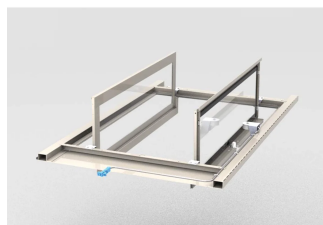

Automatyczna pokrywa górna, schładzająca, 1200W 600D, RAL 7021

NUMER KATALOGOWY

21130-592

Górna pokrywa, która może być automatycznie otwierana w przypadku zdarzenia na miejscu.

CERTYFIKATY

FUNKCJE

Automatyczne pokrywy zamykające otwierają się automatycznie w przypadku pożaru, dzięki czemu systemy zraszaczy mogą ugasić pożar. Podczas normalnej pracy pokrywy górne są zamykane przez elektromagnesy i otwarte, gdy otwarty jest swobodny kontakt systemu wykrywania pożaru

Nadaje się do przejścia o szerokości 1200 mm

Pokrywa górna z bezpiecznym szkłem, 7 mm

Dzięki uniwersalnemu profilowi pokrywy górnej wysokość przejścia można zwiększyć o 84 mm; należy zamówić osobno

Górną pokrywę można zdjąć od wewnątrz. Po otwarciu górna pokrywa zapewnia dostęp do systemów oświetlenia i tryskaczy nad systemem przechowawczym w celu przeprowadzenia prac konserwacyjnych

Szerokość: 600mm

Głębokość: 1200mm

Liczba opakowań: 1

Kolor: Czarny/szary

Kod koloru: RAL 7021

Wykończenie: Powłoka proszkowa

Materiał: Stal; Szkło

Typ produktu: Pokrywa