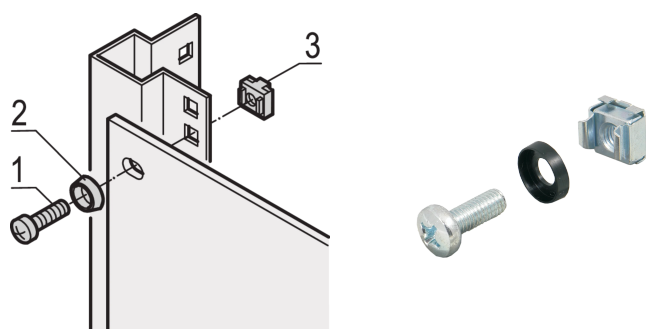

Zestaw montażowy 19", śruba M6, podkładka M6, nakrętka M6; 32 sztuk

NUMER KATALOGOWY

21190-435

Do standardowego uziemienia użyć nakrętki uziemiającej i podkładki w co najmniej jednym punkcie mocowania.

Jeśli zestaw montażowy 19" jest używany z przewodzącym 19-calowym panelem montażowym, nakrętki klatki uziemiającej nie są potrzebne.

CERTYFIKATY

FUNKCJE

Zestawy montażowe do montażu 19-calowych elementów w szafie

Do montażu paneli przednich, pół rozdzielczych lub innych elementów na ramie, uchwytów przesuwnych lub głębokich elementów z kwadratowymi wycięciami

ATRYBUTY PRODUKTU

Liczba opakowań: 32

Rozmiar gwintu: M6

Wykończenie: Powłoka cynkowana

Materiał: Stal; ABS

Rodzina produktów: RatiopacPRO; RatiopacPRO air; CompacPRO; PropacPRO; Comptec; Inpac; MultipacPRO; Varistar CP; Eurorack; Zewnętrzne