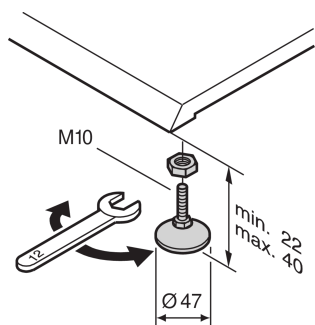

Labrack regulowane nóżki

NUMER KATALOGOWY

21190-571

Regulowane nóżki lub stopy poziomujące pasują do dolnej części stelaża. Pomaga utrzymać stabilność stelaża na nierównych powierzchniach i na półkach z drutu.