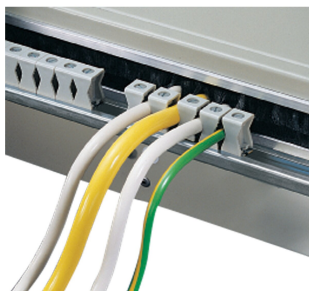

Zaciski do szyny podtrzymującej kabel

NUMER KATALOGOWY

21190-753

Zaciski do szyny podtrzymującej kabel do łatwego zarządzania kablami.

CERTYFIKATY

FUNKCJE

Zaciski do szyny podtrzymującej kabel do łatwego zarządzania kablami

ATRYBUTY PRODUKTU

Typ produktu: Zacisk

Materiał: Polistyren

Net Weight: 0.1kg

Liczba opakowań: 14

OSTRZEŻENIE

Produkty nVent powinny być instalowane i używane wyłącznie zgodnie z instrukcjami i materiałami szkoleniowymi nVent. Instrukcje są dostępne na stronie www.nvent.com oraz u przedstawiciela działu obsługi klienta firmy nVent. Nieprawidłowa instalacja, niewłaściwe użycie, niewłaściwe zastosowanie lub inne nieprzestrzeganie instrukcji i ostrzeżeń nVent może spowodować nieprawidłowe działanie produktu, uszkodzenie mienia, poważne obrażenia ciała i śmierć i/lub utratę gwarancji.