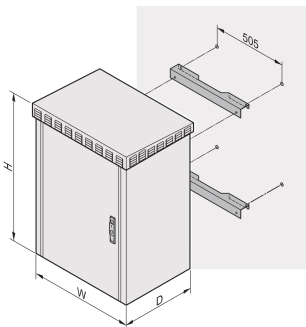

## NUMER KATALOGOWY

**21249-017**

Zestaw do montażu ściennego Unibody umożliwia montaż ścienny na podwójnej ścianie szafy typu rack. Ta funkcja jest używana w zastosowaniach kolei tunelowych i w zastosowaniach telekomunikacyjnych.