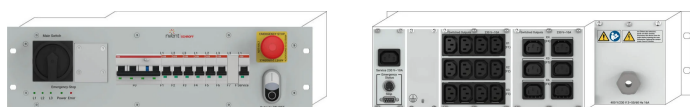

Rack Safety Plus, 3 U, 400 V AC, kabel

NUMER KATALOGOWY

21270-012

Moduł nVent SCHROFF Rack Safety Plus to 19-calowa jednostka rozdzielcza zasilania służąca do zasilania urządzeń elektrycznych lub elektronicznych jako centralny wyłącznik zasilania. Dodatkowo jest wyposażony w funkcję zatrzymania awaryjnego.

CERTYFIKATY

FUNKCJE

Moduł dystrybucji zasilania 19", 3 U z funkcją zatrzymania awaryjnego

Dostarcza zasilanie sieciowe do urządzeń elektrycznych lub elektronicznych jako centralny wyłącznik zasilania

400 V 3-fazowe lub 230 V 1-fazowe wejście sieciowe z bezpiecznikami sieciowymi

Wyjścia prądu przemiennego z różnymi typami złączy, przełączane przełącznikiem ON/OFF

Stałe wyjścia prądu przemiennego (Service)

Wszystkie wyjścia są chronione przez wyłączniki automatyczne

Funkcja zatrzymania awaryjnego spełnia wymagania norm EN 60947-5-1 i EN 60204-1 i jest odporna na akty wandalizmu

Do systemu można podłączyć dodatkowy zewnętrzny przycisk zatrzymania awaryjnego

ATRYBUTY PRODUKTU

Typ produktu: Dystrybutor zasilania

Współpracuje z: Varistar CP; Novastar

Funkcja: Zatrzymanie awaryjne

Napięcie wejściowe AC: 400V