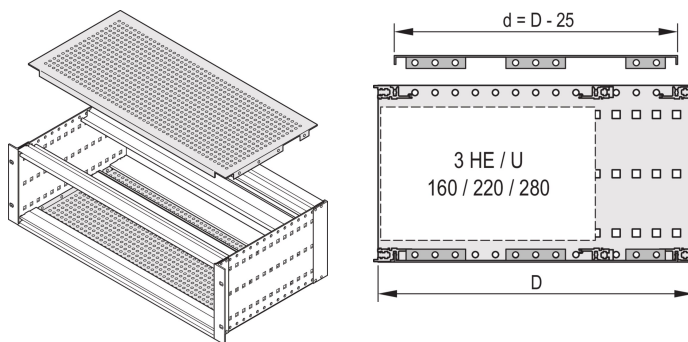

EuropacPRO Pokrywa do przykręcania do panelu bocznego, SNCF, 84 HP, 55 mm

NUMER KATALOGOWY

21500-038

Pokrywa jest używana do ekranowania elektromagnetycznego lub jako zabezpieczenie mechaniczne. Pokrywę można przykręcić do panelu bocznego. Może być stosowany do podpór kolejowych zgodnie z SNCF.

CERTYFIKATY

FUNKCJE

Do zmiennego pozycjonowania szyn poziomych, np. do płytek drukowanych o standardowych formatach

Stopień perforacji 58 %

Nadaje się do stosowania ze wszystkimi szynami poziomymi

ATRYBUTY PRODUKTU

Szerokość stojaka: 84HP

Głębokość: 55mm

Liczba opakowań: 2

Wykończenie: Powierzchnia pasywowana

Materiał: Aluminium

Rodzina produktów: EuropacPRO

Typ produktu: Pokrywa

Typ: Perforowany