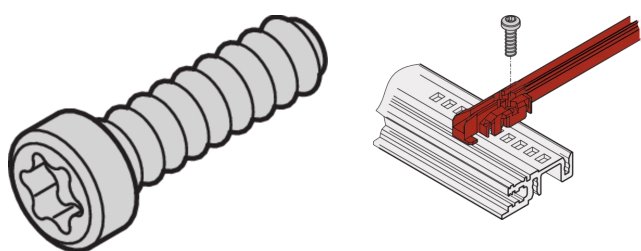

Wkręt z łbem płaskim, Torx, samozabezpieczający, M2,5 x 9.3

NUMER KATALOGOWY

21500-039

Śruby torx z łbem obrotowym o różnych gwintach metrycznych i długościach. Z opcjonalnymi funkcjami, takimi jak funkcja uziemienia GND lub wstępnie powlekany gwint.

Wkręt z łbem sześciokątnym, Torx, St, ocynkowany, M2,5 x 6 (gwint częściowo pokryty, aby zapobiec samoluzowaniu się śruby z powodu drgań)

CERTYFIKATY

FUNKCJE

Wkręt z łbem stożkowym z torx, samoblokujący

ATRYBUTY PRODUKTU

Długość: 9.3mm

Wykończenie: Powłoka cynkowana

Liczba opakowań: 100

Rozmiar gwintu: M2,5

Materiał: Stal

Typ produktu: Wkręt

Typ: Wkręt z łbem walcowym

Gross Weight: 0.037kg