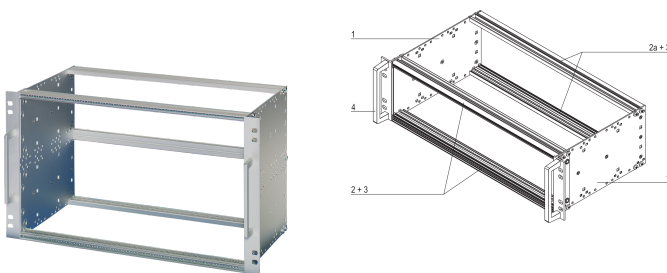

EuropacPRO 19" Subrack Kit dla kolei, Retrofit Shielding, EN 50155, 3 U, 84 HP, 235 mm

NUMER KATALOGOWY

21500-077

Podpórka do zastosowań kolejowych, zgodna z normą EN50155, nieekranowana.

CERTYFIKATY

FUNKCJE

Testy wstrząsów i wibracji zgodnie z normą EN 50155, część 12.2.11

Wspornik 19" jest mocno przymocowany do panelu bocznego (zgrzewany na zimno) i jest szczególnie odpowiedni do dużych naprężeń mechanicznych (odporność na wibracje)

Modyfikacje, takie jak wycięcia, różne wykończenia lub dostępne wymiary

IP 20, zgodnie z IEC 60529

Podwójna pozycja wkręcania 19" zwiększa dodatkowe bezpieczeństwo (standard NFF)

Dostarczane jako oszczędzające miejsce płaskie opakowanie

ATRYBUTY PRODUKTU

Wysokość stojaka: 3U

Głębokość: 235mm

Liczba opakowań: 1

Do montażu: Płyta montażowa

Głębokość płyty: 220mm

Typ uszczelki: Tekstylna

Odporność na wstrząsy i drgania: 5g (force)