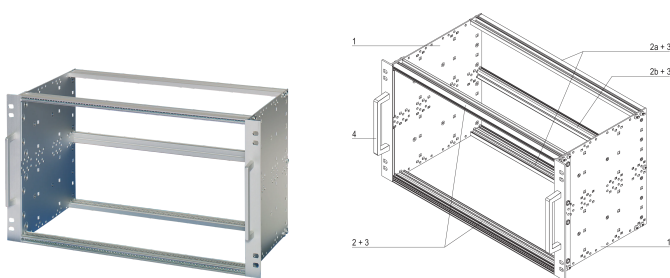

EuropacPRO 19" Subrack Kit dla kolei, Retrofit Shielding, EN 50155, 6 U, 84 HP, 235 mm

NUMER KATALOGOWY

21500-078

Podpórka do zastosowań kolejowych, zgodna z normą EN50155, nieekranowana.

CERTYFIKATY

FUNKCJE

Testy wstrząsów i wibracji zgodnie z normą EN 50155, część 12.2.11

Wspornik 19" jest mocno przymocowany do panelu bocznego (zgrzewany na zimno) i jest szczególnie odpowiedni do dużych naprężeń mechanicznych (odporność na wibracje)

Modyfikacje, takie jak wycięcia, różne wykończenia lub dostępne wymiary

IP 20, zgodnie z IEC 60529

Podwójna pozycja wkręcania 19" zwiększa dodatkowe bezpieczeństwo (standard NFF)

Dostarczane jako oszczędzające miejsce płaskie opakowanie

ATRYBUTY PRODUKTU

Wysokość stojaka: 6U

Głębokość: 235mm

Liczba opakowań: 1

Do montażu: Płyta montażowa

Głębokość płyty: 220mm

Typ uszczelki: Tekstylna

Odporność na wstrząsy i drgania: 5g (force)