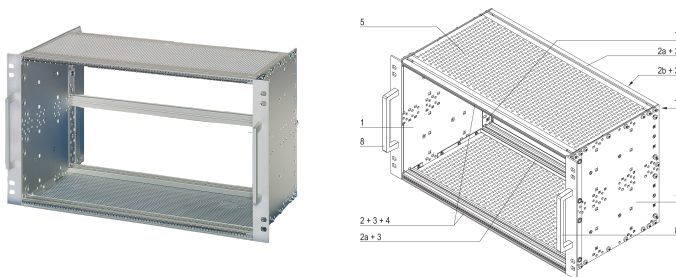

# EuropacPRO 19" Subrack Kit dla kolei, ekranowany, EN 50155, 6 U, 84 HP, 235 mm

## NUMER KATALOGOWY

**21500-080**

Podpórka do zastosowań kolejowych, zgodna ze standardem EN50155, wersje ekranowane.

## FUNKCJE

Testy wstrząsów i wibracji zgodnie z normą EN 50155, część 12.2.11

Wspornik 19" jest mocno przymocowany do panelu bocznego (zgrzewany na zimno) i jest szczególnie odpowiedni do dużych naprężeń mechanicznych (odporność na wibracje)

## ATRYBUTY PRODUKTU

---

Wysokość stojaka: 6U

Liczba opakowań: 1

Do montażu: Płyta montażowa

Głębokość płyty: 220mm

Typ uszczelki: Tekstylna

Odporność na wstrząsy i drgania: 5g (force)