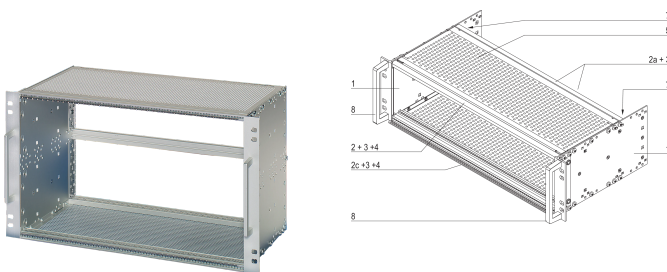

EuropacPRO 19" Subrack Kit do kolei, ekranowany, EN 50155, CompactPCI, 3 U, 84 HP, 235 mm

NUMER KATALOGOWY

21500-081

Podstojak do zastosowań kolejowych, zgodny ze standardem EN50155, do zastosowań Compact PCI.

CERTYFIKATY

FUNKCJE

Testy wstrząsów i wibracji zgodnie z normą EN 50155, część 12.2.11

Wspornik 19" jest mocno przymocowany do panelu bocznego (zgrzewany na zimno) i jest szczególnie odpowiedni do dużych naprężeń mechanicznych (odporność na wibracje)

Podwójna pozycja wkręcania 19" zwiększa dodatkowe bezpieczeństwo (standard NFF)

IP 20, zgodnie z IEC 60529

EMC około 40 dB przy GHz, 30 dB przy 2 GHz, przy założeniu, że przód jest pokryty ekranowanymi panelami czołowymi, badanie zgodnie z VG 95373 część 15

Aluminiowa konstrukcja

Dostarczane jako oszczędzające miejsce płaskie opakowanie

ATRYBUTY PRODUKTU

Wysokość stojaka: 3U

Liczba opakowań: 1

Do montażu: Płyta montażowa

Głębokość płyty: 160mm

Typ uszczelki: Tekstylika