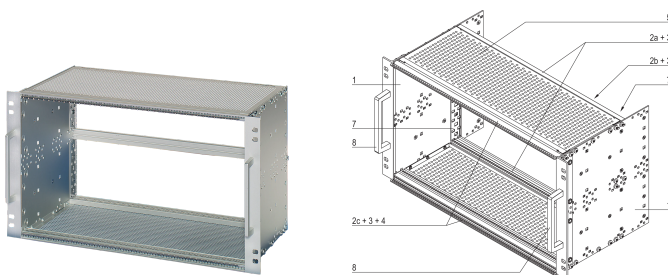

EuropacPRO 19" Subrack Kit do kolei, ekranowany, EN 50155, CompactPCI, 6 U, 84 HP, 235 mm

NUMER KATALOGOWY

21500-082

Podstojak do zastosowań kolejowych, zgodny ze standardem EN50155, do zastosowań Compact PCI.

CERTYFIKATY

FUNKCJE

Testy wstrząsów i wibracji zgodnie z normą EN 50155, część 12.2.11

Wspornik 19" jest mocno przymocowany do panelu bocznego (zgrzewany na zimno) i jest szczególnie odpowiedni do dużych naprężeń mechanicznych (odporność na wibracje)

Podwójna pozycja wkręcania 19" zwiększa dodatkowe bezpieczeństwo (standard NFF)

IP 20, zgodnie z IEC 60529

EMC około 40 dB przy GHz, 30 dB przy 2 GHz, przy założeniu, że przód jest pokryty ekranowanymi panelami czołowymi, badanie zgodnie z VG 95373 część 15

Aluminiowa konstrukcja

Dostarczane jako oszczędzające miejsce płaskie opakowanie

ATRYBUTY PRODUKTU

Wysokość stojaka: 6U

Liczba opakowań: 1

Do montażu: Płyta montażowa

Głębokość płyty: 160mm

Typ uszczelki: Tekstylna