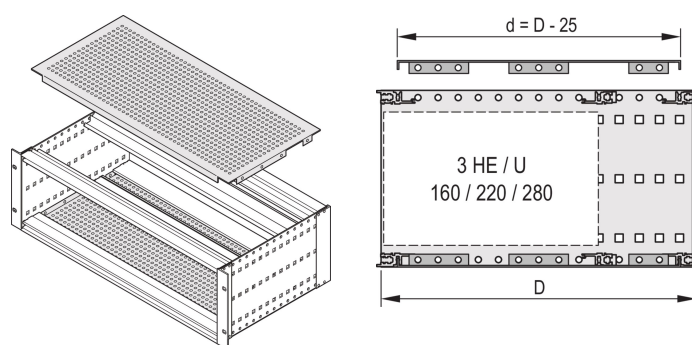

EuropacPRO Pokrywa do przykręcania do panelu bocznego, SNCF, 36 HP, 235 mm

NUMER KATALOGOWY

21500-122

Pokrywa jest używana do ekranowania elektromagnetycznego lub jako zabezpieczenie mechaniczne. Pokrywę można przykręcić do panelu bocznego. Może być stosowany do podpór kolejowych zgodnie z SNCF.

CERTYFIKATY

FUNKCJE

Do zmiennego pozycjonowania szyn poziomych, np. do płytek drukowanych o standardowych formatach

Stopień perforacji 58 %

Nadaje się do stosowania ze wszystkimi szynami poziomymi

ATRYBUTY PRODUKTU

Szerokość stojaka: 36HP

Głębokość: 235mm

Liczba opakowań: 2

Wykończenie: Powierzchnia pasywowana

Materiał: Aluminium

Rodzina produktów: EuropacPRO

Typ produktu: Pokrywa

Typ: Perforowany