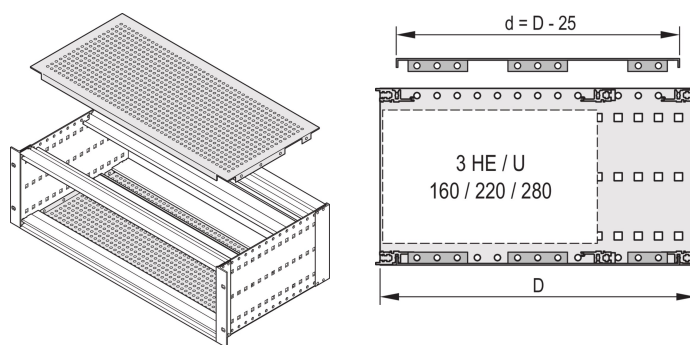

EuropacPRO Pokrywa do przykręcania do panelu bocznego, SNCF, 36 HP, 55 mm

NUMER KATALOGOWY

21500-123

Pokrywa jest używana do ekranowania elektromagnetycznego lub jako zabezpieczenie mechaniczne. Pokrywę można przykręcić do panelu bocznego. Może być stosowany do podpór kolejowych zgodnie z SNCF.

CERTYFIKATY

FUNKCJE

Do zmiennego pozycjonowania szyn poziomych, np. do płytek drukowanych o standardowych formatach

Stopień perforacji 58 %

Nadaje się do stosowania ze wszystkimi szynami poziomymi

ATRYBUTY PRODUKTU

Szerokość stojaka: 36HP

Głębokość: 55mm

Liczba opakowań: 2

Wykończenie: Powierzchnia pasywowana

Materiał: Aluminium

Rodzina produktów: EuropacPRO

Typ produktu: Pokrywa

Typ: Perforowany