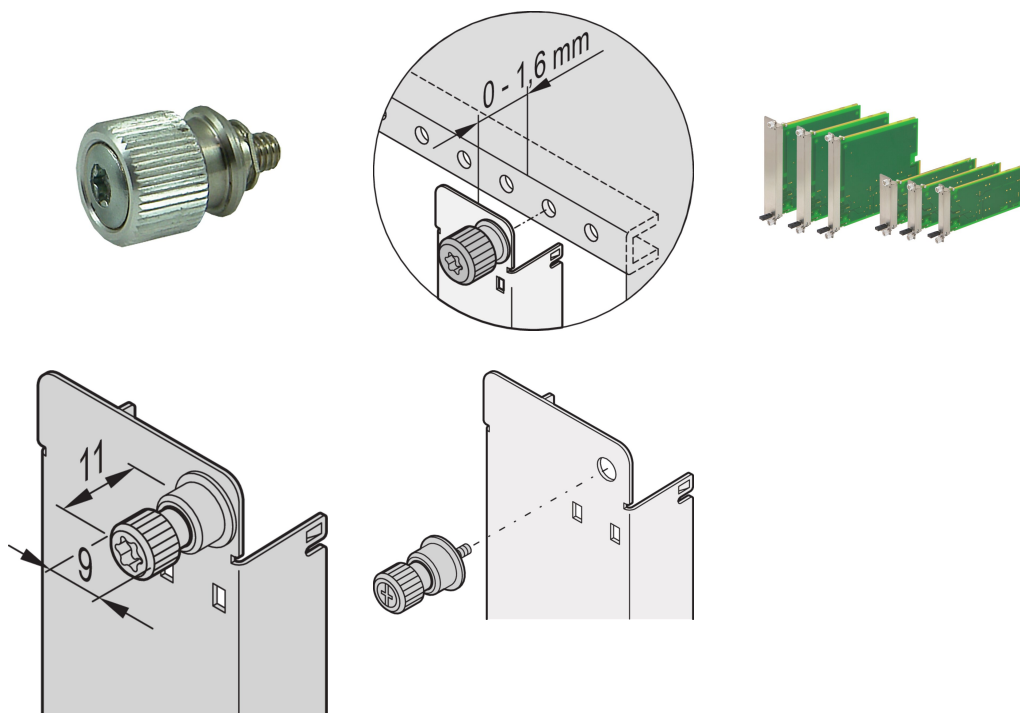

Śruba mocująca do przedniego panelu MTCA.4

NUMER KATALOGOWY

21850-057

Śruba mocująca do przedniego panelu MTCA.4.

CERTYFIKATY

FUNKCJE

Śruba skrzydełkowa do paneli przednich MTCA.4

Blokada śrubowa (opatentowana) dla wzmocnionego panelu przedniego

Element mocujący śruby musi być przyspawany do przedniego panelu

ATRYBUTY PRODUKTU

Typ produktu: Wkręt

Współpracuje z: Systemy MicroTCA

Liczba opakowań: 10

Materiał: Stal nierdzewna

Net Weight: 0.03kg

OSTRZEŻENIE