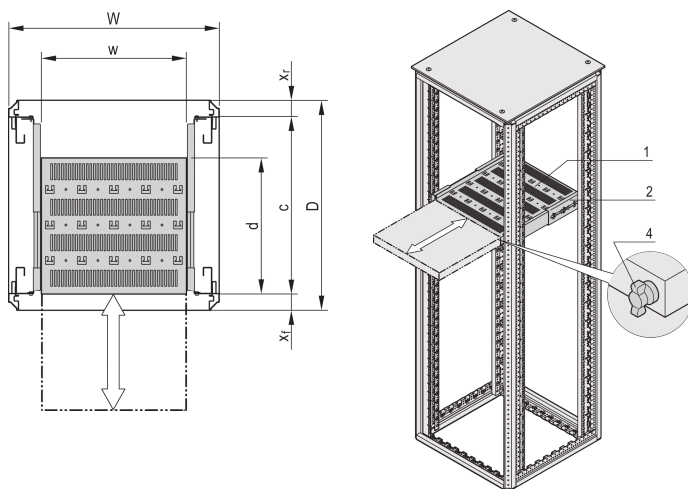

Półka teleskopowa 19" do Varistar CP, Novastar, 70 kg, RAL 7035, 600W 500D

NUMER KATALOGOWY

22130-352

Półka Varistar, Novastar i Eurorack 19", stacjonarna o udźwigu 70 kg, perforowana dla ułatwienia montażu.

CERTYFIKATY

FUNKCJE

Perforowane wycięcia do montażu opasek kablowych

Nośność statyczna 70 kg.

W tym prowadnice teleskopowe

Możliwość zablokowania z blokadą w kształcie litery T.

St, 1.5 mm

Perforacja głowicy młota do montażu za pomocą opasek kablowych

ATRYBUTY PRODUKTU

Typ: Półka teleskopowa

Szerokość: 400mm

Głębokość: 382mm

Liczba opakowań: 1

Kolor: Jasnoszary

Kod koloru: RAL 7035

Wykończenie: Powłoka proszkowa

Materiał: Stal

Rodzina produktów: Varistar CP; Novastar

Typ produktu: Półka

Gross Weight: 6.69kg

DODATKOWE INFORMACJE O PRODUKCIE

Uchwyt montażowy do montażu prowadnicy teleskopowej na ramie należy zamówić osobno.