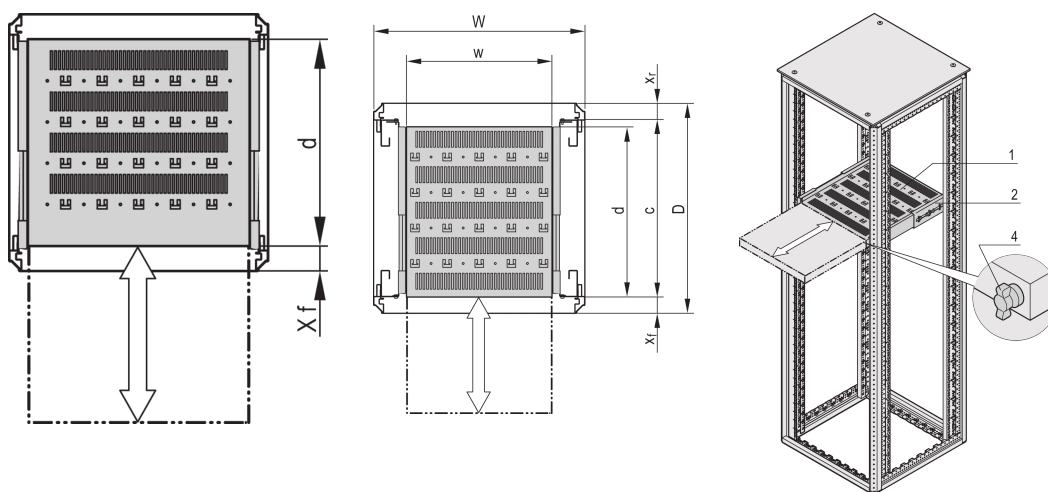

Półka teleskopowa 19" do Varistar CP, Novastar, 70 kg, RAL 7035, 600W 600D

NUMER KATALOGOWY

22130-353

Półka Varistar, Novastar i Eurorack 19", stacjonarna o udźwigu 70 kg, perforowana dla ułatwienia montażu.

CERTYFIKATY

FUNKCJE

Perforowane wycięcia do montażu opasek kablowych

Nośność statyczna 70 kg.

W tym prowadnice teleskopowe

Możliwość zablokowania z blokadą w kształcie litery T.

St, 1.5 mm

Perforacja głowicy młota do montażu za pomocą opasek kablowych

ATRYBUTY PRODUKTU

Typ: Półka teleskopowa

Szerokość: 400mm

Głębokość: 482mm

Liczba opakowań: 1

Kolor: Jasnoszary

Kod koloru: RAL 7035

Wykończenie: Powłoka proszkowa

Materiał: Stal

Rodzina produktów: Varistar CP; Novastar

Typ produktu: Półka

Gross Weight: 7.22kg

DODATKOWE INFORMACJE O PRODUKCIE

Uchwyt montażowy do montażu prowadnicy teleskopowej na ramie należy zamówić osobno.