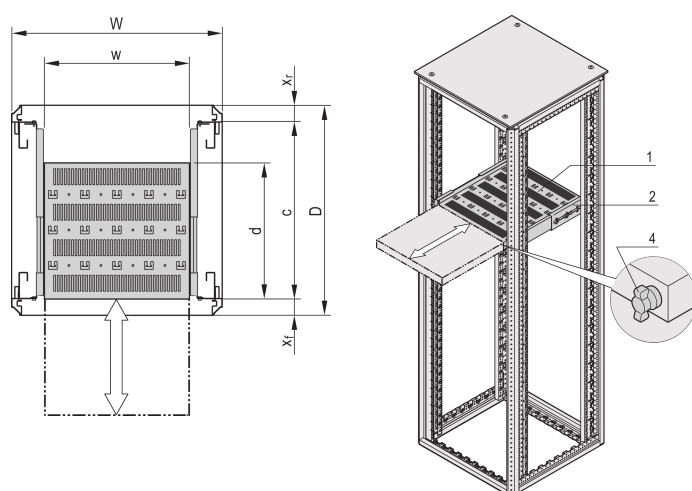

Półka teleskopowa 19" do Varistar CP, Novastar, 70 kg, RAL 7035, 600W 700D

NUMER KATALOGOWY

22130-354

Półka Varistar, Novastar i Eurorack 19", stacjonarna o udźwigu 70 kg, perforowana dla ułatwienia montażu.

CERTYFIKATY

FUNKCJE

Perforowane wycięcia do montażu opasek kablowych

Nośność statyczna 70 kg.

W tym prowadnice teleskopowe

Możliwość zablokowania z blokadą w kształcie litery T.

St, 1.5 mm

Perforacja głowicy młota do montażu za pomocą opasek kablowych

ATRYBUTY PRODUKTU

Typ: Półka teleskopowa

Szerokość: 400mm

Głębokość: 582mm

Liczba opakowań: 1

Kolor: Jasnoszary

Kod koloru: RAL 7035

Wykończenie: Powłoka proszkowa

Materiał: Stal

Rodzina produktów: Varistar CP; Novastar

Typ produktu: Półka

Net Weight: 9.05kg

DODATKOWE INFORMACJE O PRODUKCIE

Uchwyt montażowy do montażu prowadnicy teleskopowej na ramie należy zamówić osobno.