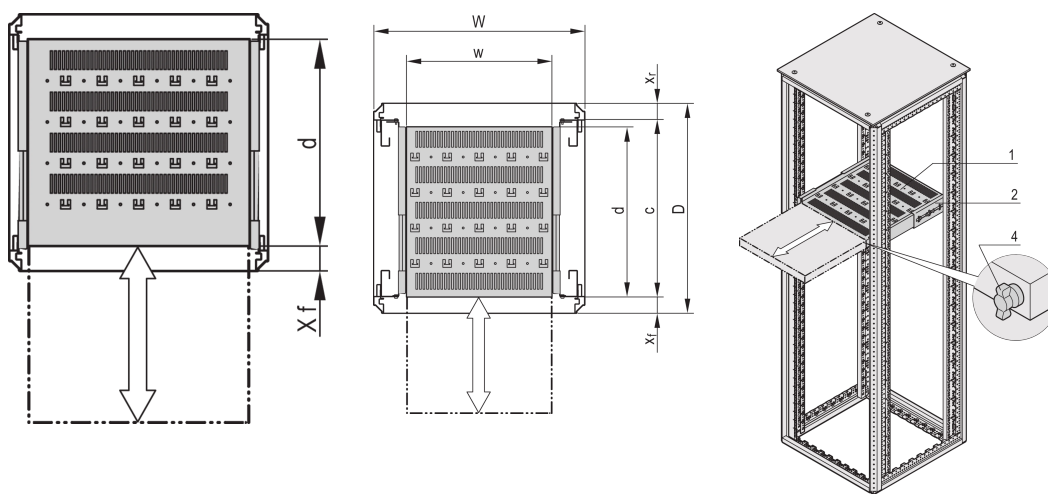

Półka teleskopowa 19" do Varistar CP, Novastar, 70 kg, RAL 7035, 600W 800D

NUMER KATALOGOWY

22130-355

Półka Varistar, Novastar i Eurorack 19", stacjonarna o udźwigu 70 kg, perforowana dla ułatwienia montażu.

CERTYFIKATY

FUNKCJE

Perforowane wycięcia do montażu opasek kablowych

Nośność statyczna 70 kg.

W tym prowadnice teleskopowe

Możliwość zablokowania z blokadą w kształcie litery T.

St, 1.5 mm

Perforacja głowicy młota do montażu za pomocą opasek kablowych

ATRYBUTY PRODUKTU

Typ: Półka teleskopowa

Szerokość: 400mm

Głębokość: 682mm

Liczba opakowań: 1

Kolor: Jasnoszary

Kod koloru: RAL 7035

Wykończenie: Powłoka proszkowa

Materiał: Stal

Rodzina produktów: Varistar CP; Novastar

Typ produktu: Półka

Gross Weight: 9.66kg

DODATKOWE INFORMACJE O PRODUKCIE

Uchwyt montażowy do montażu prowadnicy teleskopowej na ramie należy zamówić osobno.