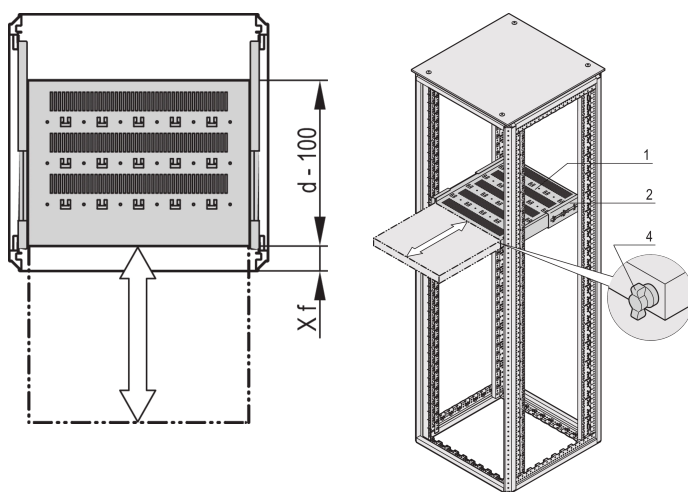

Półka teleskopowa 19" do Varistar CP, Novastar, 70 kg, RAL 7035, 800W 500D

NUMER KATALOGOWY

22130-372

Półka Varistar, Novastar i Eurorack 19", stacjonarna o udźwigu 70 kg, perforowana dla ułatwienia montażu.

CERTYFIKATY

FUNKCJE

Perforowane wycięcia do montażu opasek kablowych

Nośność statyczna 70 kg.

W tym prowadnice teleskopowe

Możliwość zablokowania z blokadą w kształcie litery T.

St, 1.5 mm

Perforacja głowicy młota do montażu za pomocą opasek kablowych

ATRYBUTY PRODUKTU

Typ: Półka teleskopowa

Szerokość: 600mm

Głębokość: 600mm

Liczba opakowań: 1

Kolor: Jasnoszary

Kod koloru: RAL 7035

Wykończenie: Powłoka proszkowa

Materiał: Stal

Rodzina produktów: Varistar CP; Novastar

Typ produktu: Półka

Gross Weight: 7kg

DODATKOWE INFORMACJE O PRODUKCIE

Uchwyt montażowy do montażu prowadnicy teleskopowej na ramie należy zamówić osobno.