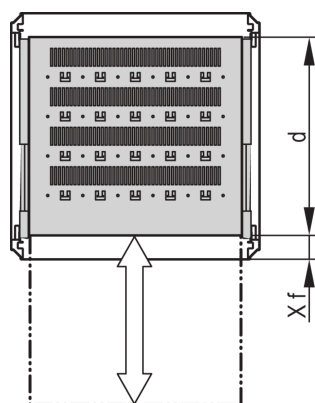

Teleskopowa półka uniwersalna do Varistar CP, 70 kg, RAL 7035, 800W 600D

NUMER KATALOGOWY

22130-373

Półka Varistar, Novastar i Eurorack 19", stacjonarna o udźwigu 70 kg, perforowana dla ułatwienia montażu.

CERTYFIKATY

FUNKCJE

Perforowane wycięcia do montażu opasek kablowych

Nośność statyczna 70 kg.

W tym prowadnice teleskopowe

Możliwość zablokowania z blokadą w kształcie litery T.

St, 1.5 mm

Perforacja głowicy młota do montażu za pomocą opasek kablowych

ATRYBUTY PRODUKTU

Typ: Półka teleskopowa

Szerokość: 600mm

Głębokość: 477mm

Liczba opakowań: 1

Kolor: Jasnoszary

Kod koloru: RAL 7035

Wykończenie: Powłoka proszkowa

Materiał: Stal

Rodzina produktów: Varistar CP; Novastar

Typ produktu: Półka

Gross Weight: 8.68kg

DODATKOWE INFORMACJE O PRODUKCIE

Uchwyt montażowy do montażu prowadnicy teleskopowej na ramie należy zamówić osobno.