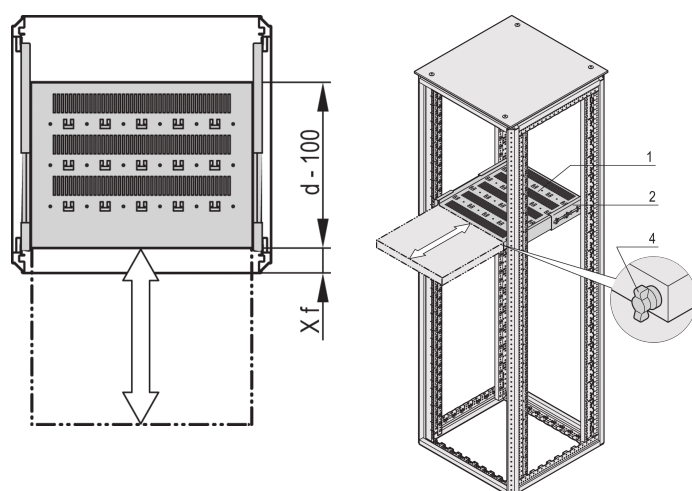

Półka teleskopowa 19" do Varistar CP, Novastar, 70 kg, RAL 7035, 800W 700D

NUMER KATALOGOWY

22130-374

Półka Varistar, Novastar i Eurorack 19", stacjonarna o udźwigu 70 kg, perforowana dla ułatwienia montażu.

CERTYFIKATY

FUNKCJE

Perforowane wycięcia do montażu opasek kablowych

Nośność statyczna 70 kg.

W tym prowadnice teleskopowe

Możliwość zablokowania z blokadą w kształcie litery T.

St, 1.5 mm

Perforacja głowicy młota do montażu za pomocą opasek kablowych

ATRYBUTY PRODUKTU

Typ: Półka teleskopowa

Szerokość: 600mm

Głębokość: 800mm

Liczba opakowań: 1

Kolor: Czarny/szary

Kod koloru: RAL 7021

Wykończenie: Powłoka proszkowa

Materiał: Stal

Rodzina produktów: Varistar CP; Novastar

Typ produktu: Półka

Gross Weight: 11.1kg

DODATKOWE INFORMACJE O PRODUKCIE

Uchwyt montażowy do montażu prowadnicy teleskopowej na ramie należy zamówić osobno.