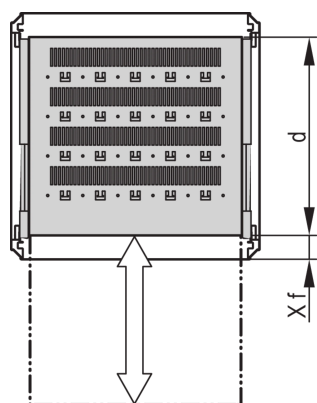

Teleskopowa półka uniwersalna do Varistar CP, 70 kg, RAL 7035, 800W 800D

NUMER KATALOGOWY

22130-375

Półka Varistar, Novastar i Eurorack 19", stacjonarna o udźwigu 70 kg, perforowana dla ułatwienia montażu.

CERTYFIKATY

FUNKCJE

Perforowane wycięcia do montażu opasek kablowych

Nośność statyczna 70 kg.

W tym prowadnice teleskopowe

Możliwość zablokowania z blokadą w kształcie litery T.

St, 1.5 mm

Perforacja głowicy młota do montażu za pomocą opasek kablowych

ATRYBUTY PRODUKTU

Typ: Półka teleskopowa

Szerokość: 600mm

Głębokość: 677mm

Liczba opakowań: 1

Kolor: Jasnoszary

Kod koloru: RAL 7035

Wykończenie: Powłoka proszkowa

Materiał: Stal

Rodzina produktów: Varistar CP; Novastar

Typ produktu: Półka

Gross Weight: 11.8kg

DODATKOWE INFORMACJE O PRODUKCIE

Uchwyt montażowy do montażu prowadnicy teleskopowej na ramie należy zamówić osobno.